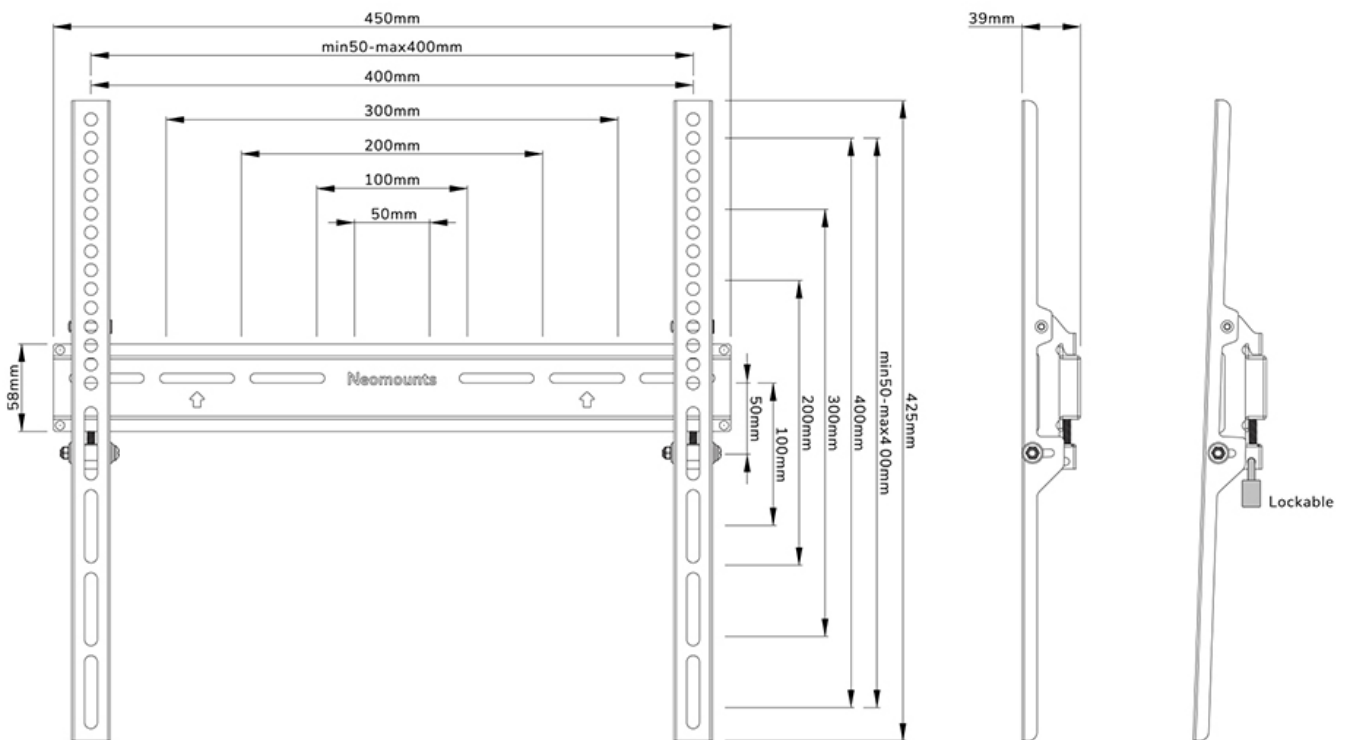

### Neomounts WL30-350BL14 feste Wandhalterung für 32-65" Bildschirme - Schwarz

Die Neomounts WL30-350BL14 ist eine feste Wandhalterung für Flachbildschirme bis zu 65" mit einer maximalen Gewichtskapazität von 40 kg.

Die WL30-350BL14 hat eine Tiefe von 3,9 cm und ist für Bildschirme geeignet, die dem VESA-Lochbild 50x50 bis 400x400 mm entsprechen. Die vertikalen Elemente der Halterung können mit einem Vorhängeschloss (nicht im Lieferumfang enthalten) gesichert werden.

In der Verpackung ist eine praktische Schraubentasche enthalten, die eine schnelle und einfache Montage ermöglicht.

WL30-350BL14

NEOMOUNTS TV-WANDHALTERUNG

Neomounts