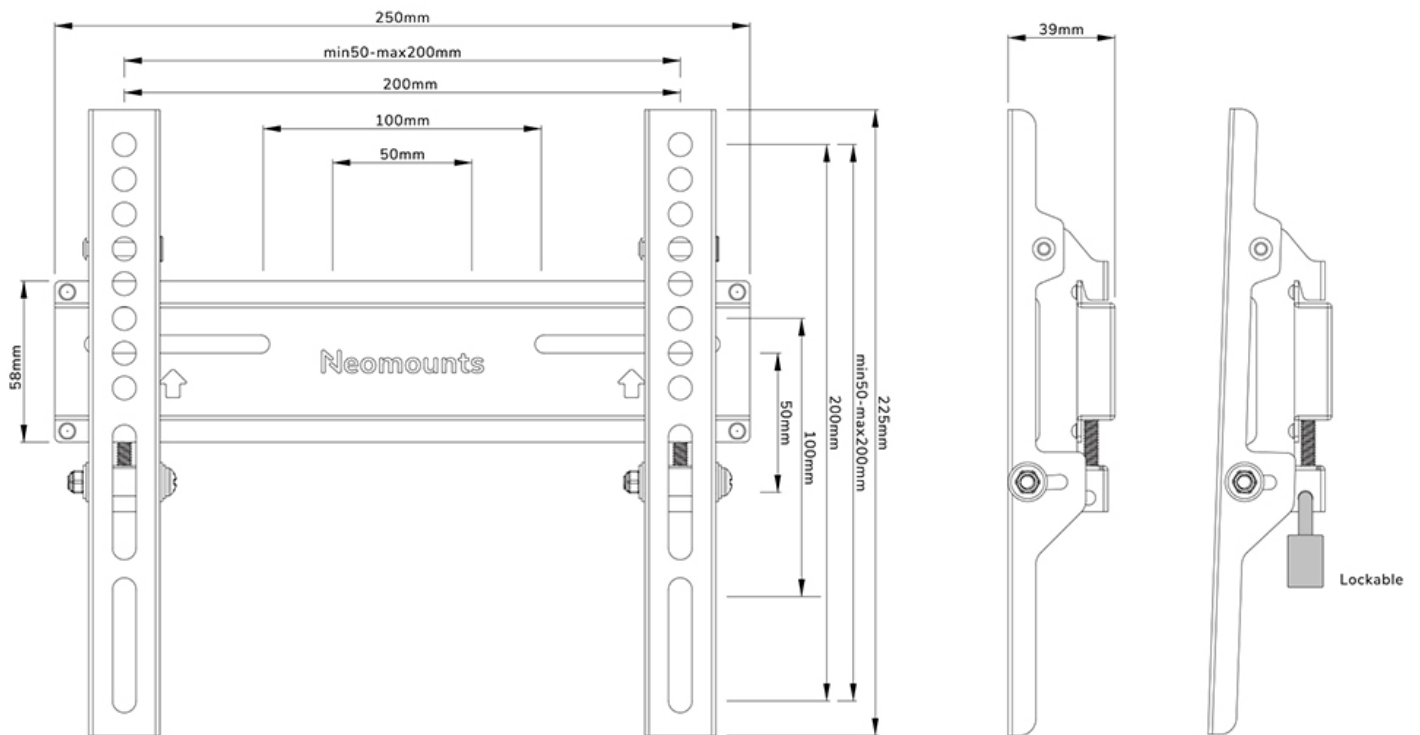

#### FUNKTIONALITÄT

Typ	Fixiert
Abschließbar	Abschließbar - Vorhängeschloss nicht enthalten
Höhe	22,5 cm
Breite	25 cm
Tiefe	3,9 cm
Anpassungstyp	Keine

### Neomounts WL30-350BL124 feste Wandhalterung für 24-55" Bildschirme - Schwarz

Die Neomounts WL30-350BL12 ist eine feste Wandhalterung für Flachbildschirme bis zu 55" mit einer maximalen Gewichtskapazität von 30 kg.

Die WL30-350BL12 hat eine Tiefe von 3,9 cm und ist für Bildschirme geeignet, die dem VESA-Lochbild 50x50 bis 200x200 mm entsprechen. Die vertikalen Elemente der Halterung können mit einem Vorhängeschloss (nicht im Lieferumfang enthalten) gesichert werden.

In der Verpackung ist eine praktische Schraubentasche enthalten, die eine schnelle und einfache Montage ermöglicht.

WL30-350BL12

NEOMOUNTS TV-WANDHALTERUNG

Neomounts