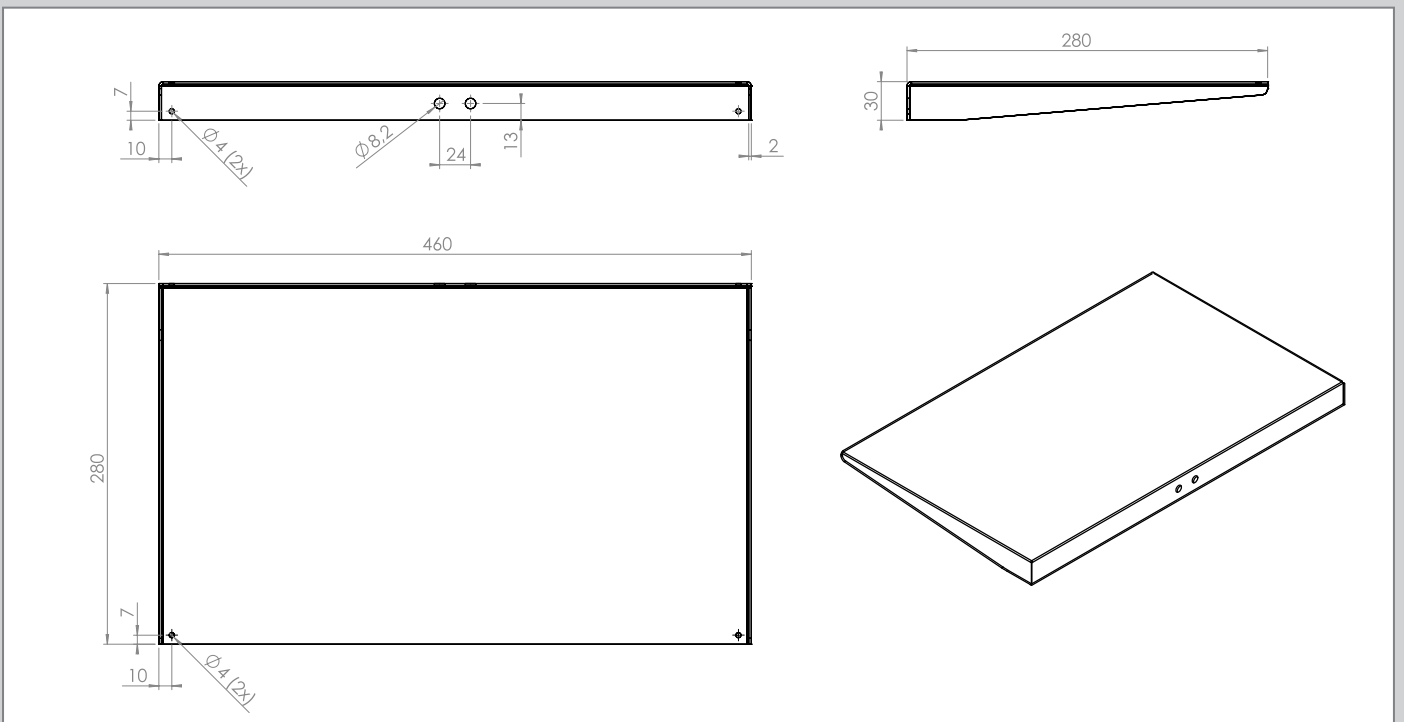

CPS AV SHELF FOR ALU PILLAR

Art.-Nr.: 3235

comPROnents® Komponente

- Ablage für AV-Zubehör
- kombinierbar mit den CPS Alu Pillars der comPROnents-Serie
- montageseitig höhenverstellbar - entlang des Alu Pillar in gewünschter Höhe montierbar
- Abmessungen: B 460 x T 280 x H 30 mm
- 7,5 kg max. Traglast
- bei Bedarf können mehrerer Ablagen übereinander montiert werden
- schlag- und kratzfeste Pulverbeschichtung
- Farbe: schwarz