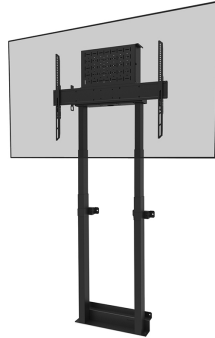

WL55-875BL1

TECHNISCHE DATEN

ALLGEMEIN

Min. Bildschirmgröße*	55 inch
Max. Bildschirmgröße*	100 inch
Max. Gewicht	110 kg (pro Bildschirm)
Bildschirme	1
VESA-Minimum	100x100 mm
VESA-Maximum	800x600 mm
Abstand zur Wand	17,2 cm

FUNKTIONALITÄT

Typ	Fixiert
Höhenverstellung	98-163 cm
Abschließbar	Abschließbar - Vorhängeschloss nicht enthalten
Höhe	200,4 cm
Breite	88,8 cm
Tiefe	17,2 cm
Anpassungstyp	Motorisiert

INFORMATIONEN

Farbe	Schwarz
Hauptmaterial	Stahl
Garantie	5 Jahre
Zertifizierung	CE TÜV
EAN code	8717371449735

NEOMOUNTS MOTORISIERTE

Neomounts

Neomounts

Neomounts WL55-875BL1 motorisierte Wandhalterung für 55-100" Bildschirme - Schwarz

Die Neomounts WL55-875BL1 MOVE Lift ist eine Wandhalterung für Bildschirme bis zu 100" mit einer maximalen Gewichtskapazität von 110 kg. Die Halterung hat eine motorisierte Höhenverstellung von 65 cm (35 mm/Sekunde), wird mit einer Kabelfernbedienung bedient und verfügt über ein Anti-Kollisionssystem für zusätzliche Sicherheit. Ein abschließbares, belüftetes Hardwarefach mit Kabelöffnung ist im Lieferumfang enthalten und für die Installation optional.

Die Bodenplatte der Halterung mit Platz für Bodenleisten gewährleistet eine solide und sichere Installation. Der mitgelieferte Kabelkanal, optional zur Installation, verdeckt und führt die Kabel von der Wandhalterung zum Bildschirm.