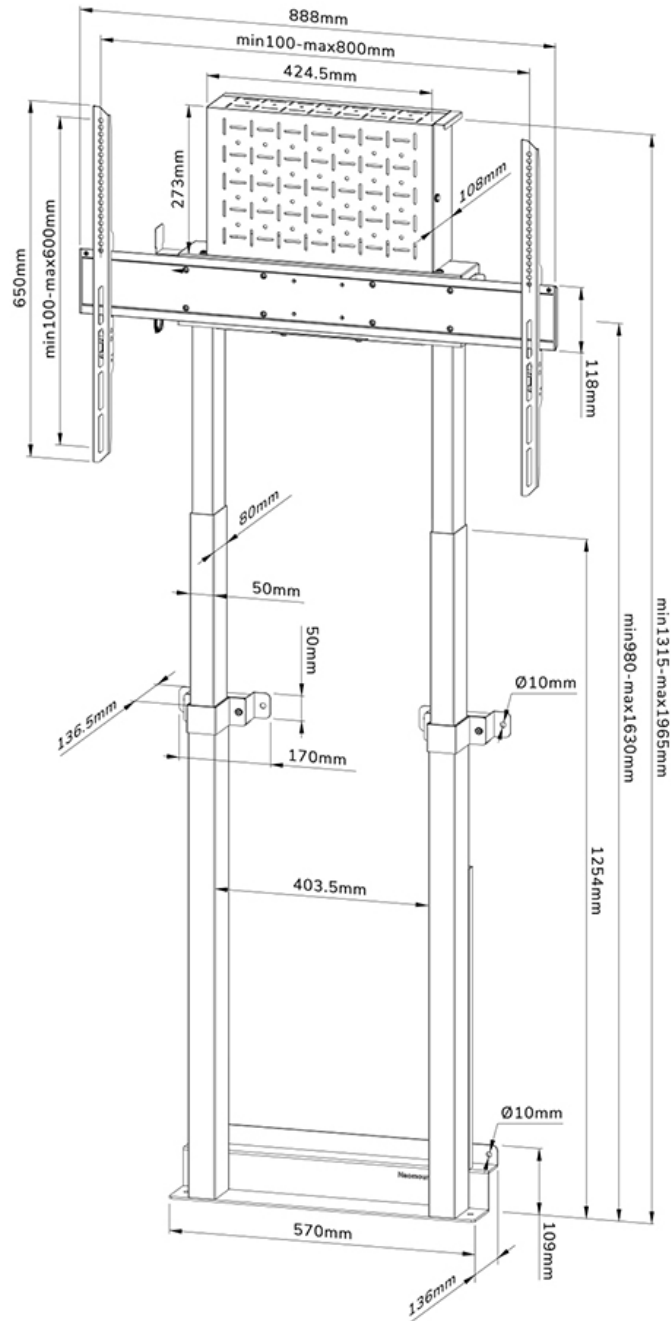

WL55-875BL1

NEOMOUNTS MOTORISIERTE

Neomounts