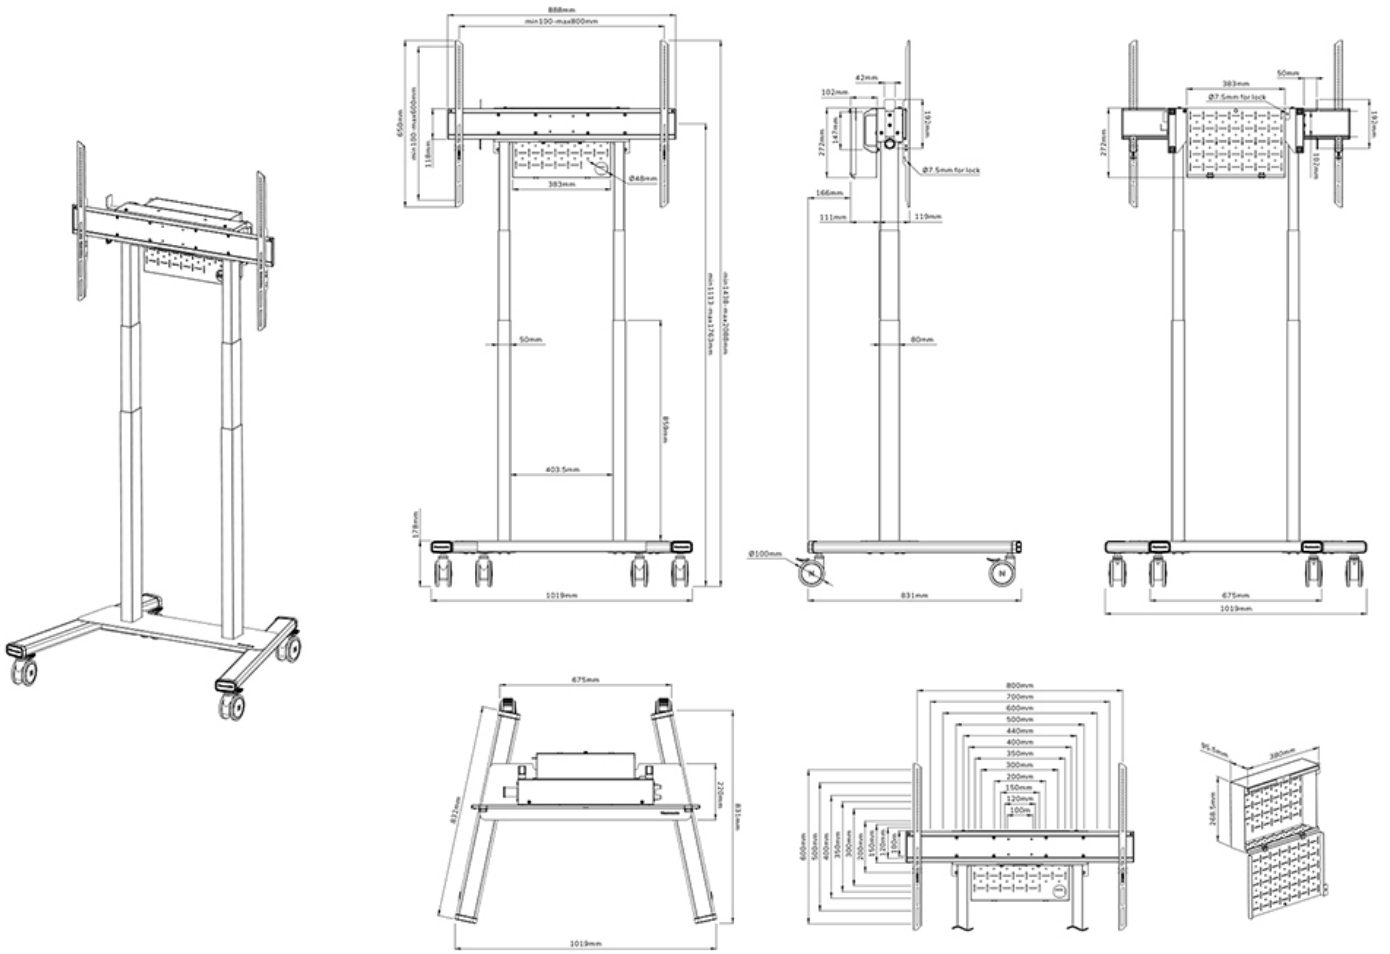

FL55-875WH1

NEOMOUNTS MOTORISIERTER

Neomounts