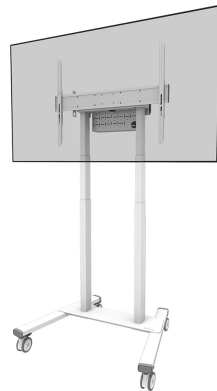

FL55-875WH1

TECHNISCHE DATEN

ALLGEMEIN

Min. Bildschirmgröße*	55 inch
Max. Bildschirmgröße*	100 inch
Max. Gewicht	110 kg (pro Bildschirm)
Bildschirme	1
VESA-Minimum	100x100 mm
VESA-Maximum	800x600 mm

FUNKTIONALITÄT

Typ	Fixiert
Höhenverstellung	111,3-176,3 cm
Abschließbar	Abschließbar - Vorhängeschloss nicht enthalten
Höhe	208,8 cm
Breite	101,9 cm
Tiefe	83,1 cm
Anpassungstyp	Motorisiert

INFORMATIONEN

Farbe	Weiß
Hauptmaterial	Stahl
Garantie	5 Jahre
Zertifizierung	CE TÜV
EAN code	8717371449728

Regular Production
Surveillance
Safety
Type Approved
www.tuv.com

NEOMOUNTS MOTORISIERTER

Neomounts

Neomounts

Neomounts FL55-875WH1 motorisierter Bodenständer für 55-100" Bildschirme - Weiß

Der Neomounts FL55-875WH1 MOVE Lift ist ein mobiler Bodenständer für Displays bis zu 100" mit einer maximalen Tragfähigkeit von 110 kg. Der Bodenständer hat eine motorisierte Höhenverstellung von 65 cm (35 mm/Sekunde), wird mit einer Kabelfernbedienung bedient und verfügt über ein Anti-Kollisionssystem für zusätzliche Sicherheit. Ein abschließbares, belüftetes Hardwarefach mit Kabelöffnung ist im Lieferumfang enthalten und für die Installation optional.

Der MOVE Lift Trolley verfügt über praktische Griffe und vier solide 10 cm große, feststellbare Doppellaufrollen, mit denen Sie das Bodenstativ überallhin bewegen und verwenden können. Dank der großen Lenkrollen stellen Schwellen oder Teppichböden für den FL55-875WH1 keine Herausforderung dar. Der offene Radstand ermöglicht einen einfachen Zugriff auf das (Touch-)Display und erleichtert das Bewegen um Objekte herum. Der mitgelieferte Kabelkanal, der optional installiert werden kann, verbirgt und führt die Kabel vom Standfuß zum Bildschirm. Eine praktische Kabelführungshalterung an der Rückseite des Wagens sorgt für eine einfache und sichere Fortbewegung. Zusätzlich ist an der Unterseite des Wagens ein Platz mit Kabelbinderlöchern für die Installation einer Steckdosenleiste vorhanden.