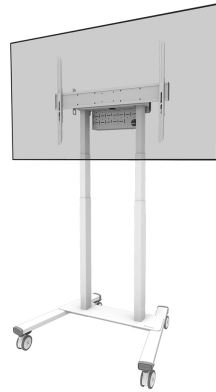

FL55-875WH1

TECHNISCHE DATEN

ALLGEMEIN

Min. Bildschirmgröße*	55 inch
Max. Bildschirmgröße*	100 inch
Max. Gewicht	110 kg (pro Bildschirm)
Bildschirme	1
VESA-Minimum	100x100 mm
VESA-Maximum	800x600 mm

FUNKTIONALITÄT

Typ	Fixiert
Höhenverstellung	111,3-176,3 cm
Abschließbar	Abschließbar - Vorhängeschloss nicht enthalten
Höhe	208,8 cm
Breite	101,9 cm
Tiefe	83,1 cm
Anpassungstyp	Motorisiert

INFORMATIONEN

Farbe	Weiß
Hauptmaterial	Stahl
Garantie	5 Jahre
Zertifizierung	CE TÜV
EAN code	8717371449728

Regular Production
Surveillance
Safety
Type Approved
www.tuv.com

NEOMOUNTS MOTORISIERTER

Neomounts

Neomounts

Neomounts FL55-875WH1 motorisierter Bodenständer für 55-100" Bildschirme - Weiß

Der Neomounts FL55-875WH1 MOVE Lift ist ein mobiler Bodenständer für Displays bis zu 100" mit einer maximalen Tragfähigkeit von 110 kg. Der Bodenständer hat eine motorisierte Höhenverstellung von 65 cm (35 mm/Sekunde), wird mit einer Kabelfernbedienung bedient und verfügt über ein Anti-Kollisionssystem für zusätzliche Sicherheit. Ein abschließbares, belüftetes Hardwarefach mit Kabelöffnung ist im Lieferumfang enthalten und für die Installation optional.

Der MOVE Lift Trolley verfügt über praktische Griffe und vier solide 10 cm große, feststellbare Doppellaufrollen, mit denen Sie das Bodenstativ überallhin bewegen und verwenden können. Dank der großen Lenkrollen stellen Schwellen oder Teppichböden für den FL55-875WH1 keine Herausforderung dar. Der offene Radstand ermöglicht einen einfachen Zugriff auf das (Touch-)Display und erleichtert das Bewegen um Objekte herum. Der mitgelieferte Kabelkanal, der optional installiert werden kann, verbirgt und führt die Kabel vom Standfuß zum Bildschirm. Eine praktische Kabelführungshalterung an der Rückseite des Wagens sorgt für eine einfache und sichere Fortbewegung. Zusätzlich ist an der Unterseite des Wagens ein Platz mit Kabelbinderlöchern für die Installation einer Steckdosenleiste vorhanden.