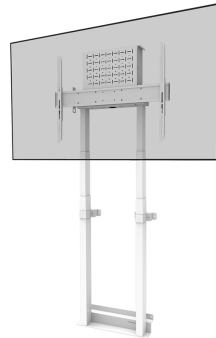

WL55-875WH1

TECHNISCHE DATEN

ALLGEMEIN

Min. Bildschirmgröße*	55 inch
Max. Bildschirmgröße*	100 inch
Max. Gewicht	110 kg (pro Bildschirm)
Bildschirme	1
VESA-Minimum	100x100 mm
VESA-Maximum	800x600 mm
Abstand zur Wand	17,2 cm

FUNKTIONALITÄT

Typ	Fixiert
Höhenverstellung	98-163 cm
Abschließbar	Abschließbar - Vorhängeschloss nicht enthalten
Höhe	200,4 cm
Breite	88,8 cm
Tiefe	17,2 cm
Anpassungstyp	Motorisiert

INFORMATIONEN

Farbe	Weiß
Hauptmaterial	Stahl
Garantie	5 Jahre
Zertifizierung	CE TÜV
EAN code	8717371449742

NEOMOUNTS MOTORISIERTE

Neomounts

Neomounts

Neomounts WL55-875WH1 motorisierte Wandhalterung für 55-100" Bildschirme - Weiß

Die Neomounts WL55-875WH1 MOVE Lift ist eine Wandhalterung für Bildschirme bis zu 100" mit einer maximalen Gewichtskapazität von 110 kg. Die Halterung hat eine motorisierte Höhenverstellung von 65 cm (35 mm/Sekunde), wird mit einer Kabelfernbedienung bedient und verfügt über ein Anti-Kollisionssystem für zusätzliche Sicherheit. Ein abschließbares, belüftetes Hardwarefach mit Kabelöffnung ist im Lieferumfang enthalten und für die Installation optional.

Die Bodenplatte der Halterung mit Platz für Bodenleisten gewährleistet eine solide und sichere Installation. Der mitgelieferte Kabelkanal, optional zur Installation, verdeckt und führt die Kabel von der Wandhalterung zum Bildschirm.