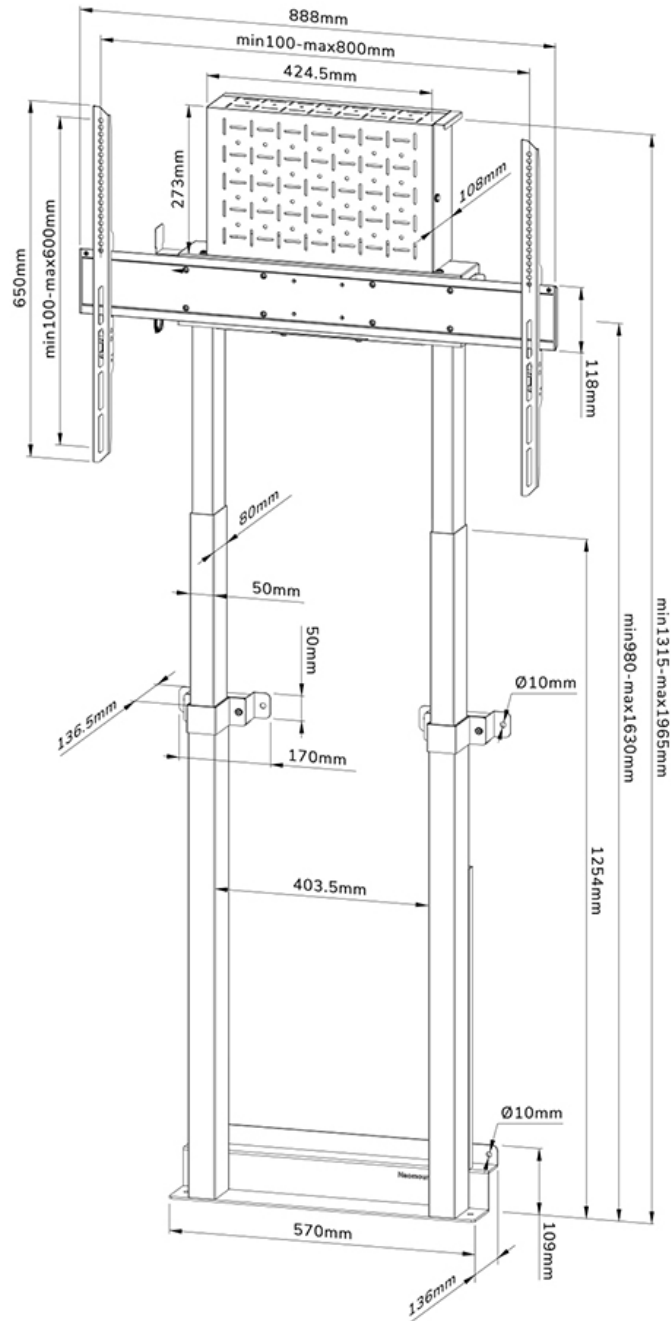

WL55-875WH1

NEOMOUNTS MOTORISIERTE

Neomounts