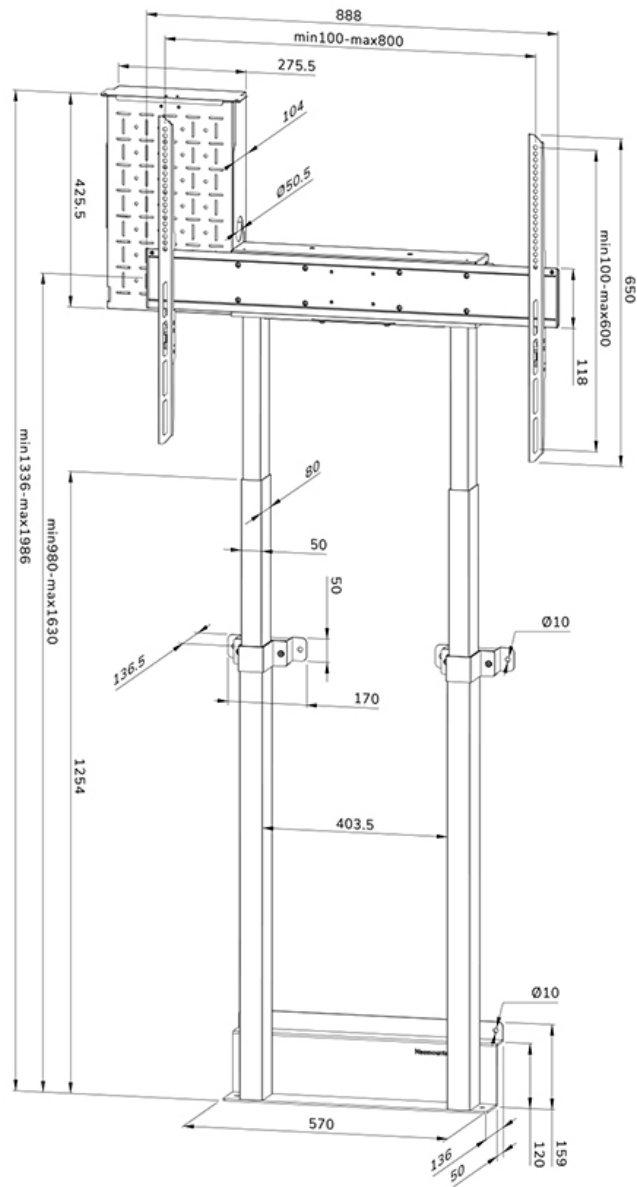

FUNKTIONALITÄT

Typ	Fixiert
Höhenverstellung	98-163 cm
Abschließbar	Abschließbar - Vorhängeschloss nicht enthalten
Höhe	196,5 cm
Breite	88,8 cm
Tiefe	17,2 cm
Anpassungstyp	Motorisiert

INFORMATIONEN

Farbe	Weiß
Hauptmaterial	Stahl
Garantie	5 Jahre
Zertifizierung	CE TÜV
EAN code	8717371449742

Regular Production
Surveillance
Safety
Type Approved
www.tuv.com

NEOMOUNTS MOTORISIERTE

Neomounts

Neomounts

Neomounts WL55-875WH1 motorisierte Wandhalterung für 55-100" Bildschirme - Weiß

Die Neomounts WL55-875WH1 MOVE Lift ist eine Wandhalterung für Bildschirme bis zu 100" mit einer maximalen Gewichtskapazität von 110 kg. Die Halterung hat eine motorisierte Höhenverstellung von 65 cm (35 mm/Sekunde), wird mit einer Kabelfernbedienung bedient und verfügt über ein Anti-Kollisionssystem für zusätzliche Sicherheit. Ein abschließbares, belüftetes Hardwarefach mit Kabelöffnung ist im Lieferumfang enthalten und für die Installation optional.

Die Bodenplatte der Halterung mit Platz für Bodenleisten gewährleistet eine solide und sichere Installation. Der mitgelieferte Kabelkanal, optional zur Installation, verdeckt und führt die Kabel von der Wandhalterung zum Bildschirm.

WL55-875WH1

NEOMOUNTS MOTORISIERTE

Neomounts

Measuring unit: mm