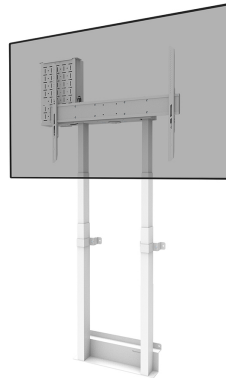

WL55-875WH1

TECHNISCHE DATEN

ALLGEMEIN

Min. Bildschirmgröße*	55 inch
Max. Bildschirmgröße*	100 inch
Max. Gewicht	110 kg (pro Bildschirm)
Bildschirme	1
VESA-Minimum	100x100 mm
VESA-Maximum	800x600 mm
Abstand zur Wand	17,2 cm

FUNKTIONALITÄT

Typ	Fixiert
Höhenverstellung	98-163 cm
Abschließbar	Abschließbar - Vorhängeschloss nicht enthalten
Höhe	196,5 cm
Breite	88,8 cm
Tiefe	17,2 cm
Anpassungstyp	Motorisiert

INFORMATIONEN

Farbe	Weiß
Hauptmaterial	Stahl
Garantie	5 Jahre
Zertifizierung	CE TÜV
EAN code	8717371449742

Regular Production
Surveillance
Safety
Type Approved
www.tuv.com

NEOMOUNTS MOTORISIERTE

Neomounts

Neomounts

Neomounts WL55-875WH1 motorisierte Wandhalterung für 55-100" Bildschirme - Weiß

Die Neomounts WL55-875WH1 MOVE Lift ist eine Wandhalterung für Bildschirme bis zu 100" mit einer maximalen Gewichtskapazität von 110 kg. Die Halterung hat eine motorisierte Höhenverstellung von 65 cm (35 mm/Sekunde), wird mit einer Kabelfernbedienung bedient und verfügt über ein Anti-Kollisionssystem für zusätzliche Sicherheit. Ein abschließbares, belüftetes Hardwarefach mit Kabelöffnung ist im Lieferumfang enthalten und für die Installation optional.

Die Bodenplatte der Halterung mit Platz für Bodenleisten gewährleistet eine solide und sichere Installation. Der mitgelieferte Kabelkanal, optional zur Installation, verdeckt und führt die Kabel von der Wandhalterung zum Bildschirm.