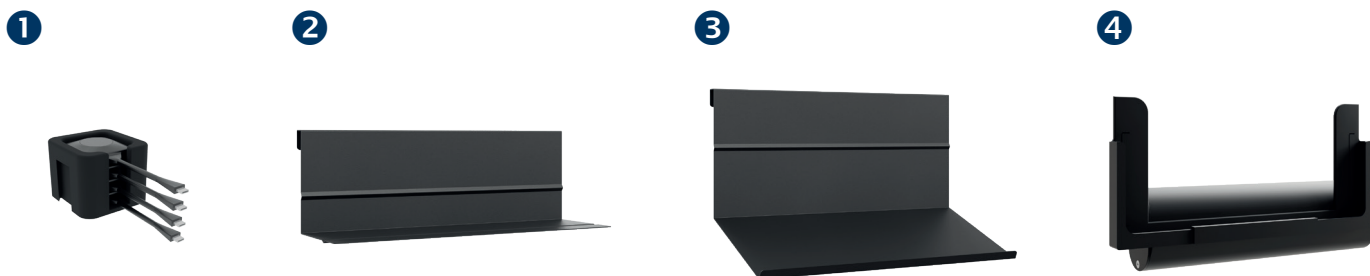

## CON-Line<sup>®</sup> W Dual 55 - 65“ Medienstele, Boden-Wand Montage

**Art.-Nr.: 2826**

Die CON-Line W Dual 55 - 65“ ist eine Medienstele zur Boden-Wand Montage. Durch die kompakte Bauweise ist sie nahezu überall platzierbar.

AV-Zubehör findet im Inneren problemlos Platz

VESA Dual-Aufnahme bis max. 600 x 400 mm

Einfache Montage durch herausnehmbare AV-Montageplatte

Stellfüße unter dem Möbelkorpus sorgen bei Bedarf für einen Niveaueausgleich

## CON-Line<sup>®</sup> W Dual 55 - 65“ Medienstele, Boden-Wand Montage

Art.-Nr.: 2826

- Medienstele zur Boden-Wand Montage
- für zwei Bildschirme nebeneinander (side-by-side) von 55 - 65“ | 140 - 165 cm
- Bildschirmmontage in Landscape-Ausrichtung
- VESA-Universalaufnahme bis max. 600 x 400 mm
- Frontplatte mit Magnetarretierung
- platzsparende Boden-Wand Montage
- Stellfüße für Niveaueausgleich
- Belüftungseinsätze im Korpus
- AV-Zubehör findet, vor Fremdzugriff geschützt, im Inneren des Möbelkorpus seinen Platz
- Einfache Montage dank herausnehmbarer AV-Montageplatte
- Versenkbare Sicherheitsschlösser auf beiden Seiten des Korpus
- 2x 30 kg maximale Traglast
- Farbe: weiß

### Optionales Zubehör für CON-Line und CON-Line Big

Art.-Nr.:	Artikelbezeichnung	Funktion & Eignung	Abbildung	Farbe
2935	CON-Line <sup>®</sup> Dangle Tray	Dongle-Ablage, geeignet für alle Ausführungen der CON-Line <sup>®</sup> - und CON-Line <sup>®</sup> Big Medienstelen	1	schwarz
2932	CON-Line <sup>®</sup> AV Shelf	AV-Ablage, geeignet für alle Ausführungen der CON-Line <sup>®</sup> - und CON-Line <sup>®</sup> Big Medienstelen	2	
2933	CON-Line <sup>®</sup> Lapholder	Laptop-Halter, geeignet für alle Ausführungen der CON-Line <sup>®</sup> - und CON-Line <sup>®</sup> Big Medienstelen	3	
2882	CON-Line <sup>®</sup> Tableholder	Tablet-Halter, universal, geeignet für alle Ausführungen der CON-Line <sup>®</sup> - und CON-Line <sup>®</sup> Big Medienstelen	4	