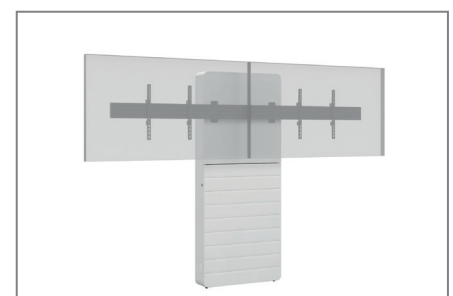

## CON-Line<sup>®</sup> W Dual 55 - 65“ Medienstele, Boden-Wand Montage

**Art.-Nr.: 2826**

Die CON-Line W Dual 55 - 65“ ist eine Medienstele zur Boden-Wand Montage. Durch die kompakte Bauweise ist sie nahezu überall platzierbar.

Sie eignet sich für zwei Bildschirme nebeneinander (side-by-side) mit einer Diagonale von 55 bis 65“ | 140 - 165 cm. Die inkludierte VESA-Dualaufnahme kann bis max. VESA 600 x 400 mm bestückt werden. Die Bildschirmmontage erfolgt in Landscape-Ausrichtung.

AV-Zubehör findet im Inneren problemlos Platz

VESA Dual-Aufnahme bis max. 600 x 400 mm

Einfache Montage durch herausnehmbare AV-Montageplatte

Stellfüße unter dem Möbelkorpus sorgen bei Bedarf für einen Niveaueausgleich

## CON-Line<sup>®</sup> W Dual 55 - 65“ Medienstele, Boden-Wand Montage

Art.-Nr.: 2826

- Medienstele zur Boden-Wand Montage
- für zwei Bildschirme nebeneinander (side-by-side) von 55 - 65“ | 140 - 165 cm
- Bildschirmmontage in Landscape-Ausrichtung
- VESA-Universalaufnahme bis max. 600 x 400 mm
- Frontplatte mit Magnetarretierung
- platzsparende Boden-Wand Montage
- Stellfüße für Niveaueausgleich
- Belüftungseinsätze im Korpus
- AV-Zubehör findet, vor Fremdzugriff geschützt, im Inneren des Möbelkorpus seinen Platz
- Einfache Montage dank herausnehmbarer AV-Montageplatte
- Versenkbare Sicherheitsschlösser auf beiden Seiten des Korpus
- 2x 30 kg maximale Traglast
- Farbe: weiß