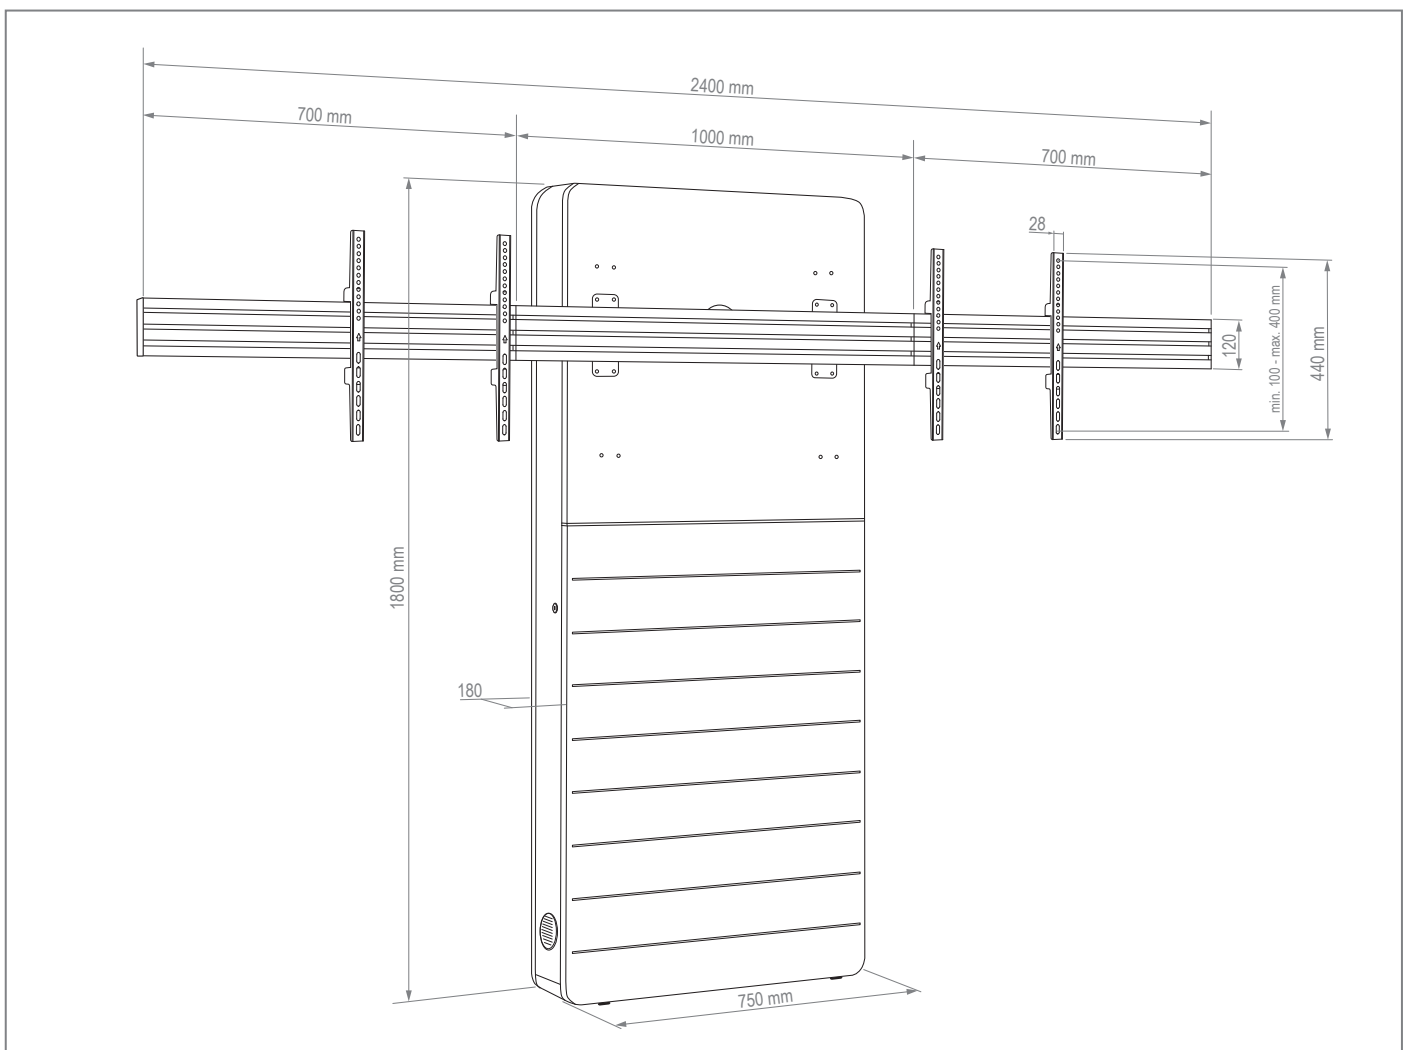

## CON-Line<sup>®</sup> W Dual 55 - 65“ Medienstele, Boden-Wand Montage

**Art.-Nr.: 2826**

Die CON-Line W Dual 55 - 65“ ist eine Medienstele zur Boden-Wand Montage. Durch die kompakte Bauweise ist sie nahezu überall platzierbar.

Sie eignet sich für zwei Bildschirme nebeneinander (side-by-side) mit einer Diagonale von 55 bis 65“ | 140 - 165 cm. Die inkludierte VESA-Dualaufnahme kann bis max. VESA 600 x 400 mm bestückt werden. Die Bildschirmmontage erfolgt in Landscape-Ausrichtung.

AV-Zubehör findet im Inneren problemlos Platz

VESA Dual-Aufnahme bis max. 600 x 400 mm

Einfache Montage durch herausnehmbare AV-Montageplatte

Stellfüße unter dem Möbelkorpus sorgen bei Bedarf für einen Niveaueausgleich

## CON-Line<sup>®</sup> W Dual 55 - 65“ Medienstele, Boden-Wand Montage

Art.-Nr.: 2826

- Medienstele zur Boden-Wand Montage
- für zwei Bildschirme nebeneinander (side-by-side) von 55 - 65“ | 140 - 165 cm
- Bildschirmmontage in Landscape-Ausrichtung
- VESA-Universalaufnahme bis max. 600 x 400 mm
- Frontplatte mit Magnetarretierung
- platzsparende Boden-Wand Montage
- Stellfüße für Niveaueausgleich
- Belüftungseinsätze im Korpus
- AV-Zubehör findet, vor Fremdzugriff geschützt, im Inneren des Möbelkorpus seinen Platz
- Einfache Montage dank herausnehmbarer AV-Montageplatte
- Versenkbare Sicherheitsschlösser auf beiden Seiten des Korpus
- 2x 30 kg maximale Traglast
- Farbe: weiß