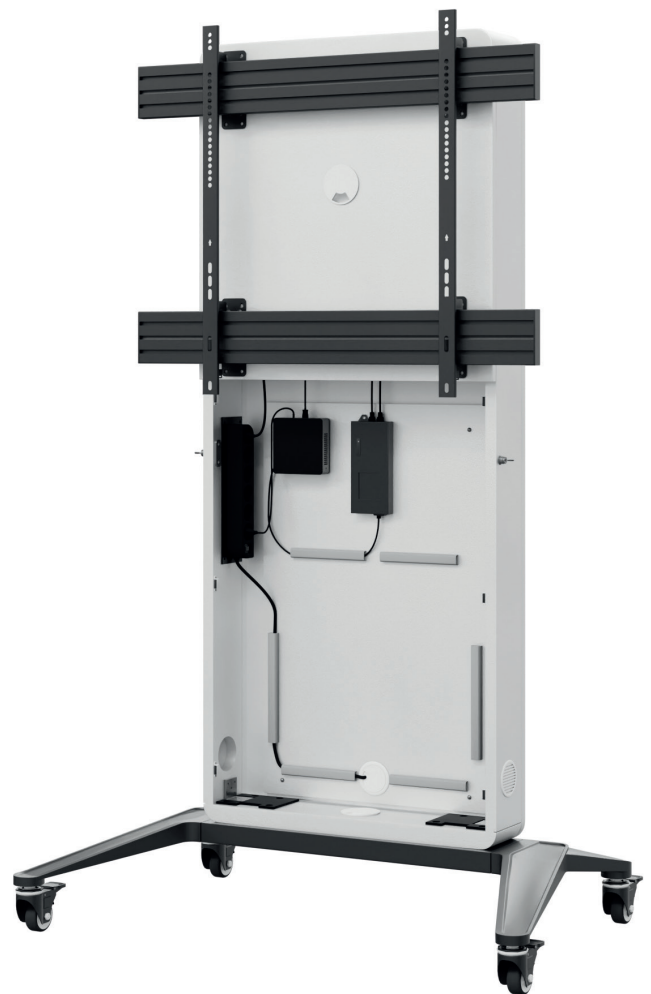

## CON-Line<sup>®</sup> M 75 - 86“ Medienstele, mobil

**Art.-Nr.: 2810**

Die CON-Line M 75 - 86“ ist eine mobile Medienstele. Durch ihre kompakte Bauweise ist sie nahezu überall platzierbar.

Sie eignet sich für Bildschirme mit einer Diagonale von 75 bis 86“ | 191 - 218 cm. Die inkludierte VESA-Aufnahme kann bis max. VESA 900 x 800 mm bestückt werden. Die Bildschirmmontage erfolgt in Landscape-Ausrichtung.

Durch die herausnehmbare AV-Montageplatte ist die Installation schnell und einfach durchführbar. Für ausreichende Belüftung sorgen Belüftungseinsätze im Korpus.

Hinter der Frontplatte mit Magnetarretierung findet AV-Zubehör geschützt seinen Platz. Versenkbare Sicherheitsschlösser auf beiden Seiten des Korpus sorgen zusätzlich für Sicherheit.

## CON-Line<sup>®</sup> M 75 - 86“ Medienstele, mobil

Art.-Nr.: 2810

- Mobile Medienstele
- Geeignet für Bildschirme von 75 - 86“ | 191 - 218 cm
- Bildschirmmontage in Landscape-Ausrichtung
- VESA-Universalaufnahme bis max. 900 x 800 mm
- Frontplatte mit Magnetarretierung
- Rollen mit Feststellbremse
- Belüftungseinsätze im Korpus
- AV-Zubehör findet, vor Fremdzugriff geschützt, im Inneren des Möbelkorpus seinen Platz
- Einfache Montage dank herausnehmbarer AV-Montageplatte
- Versenkbare Sicherheitsschlösser auf beiden Seiten des Korpus
- 50 kg maximale Traglast
- Farbe:  
Korpus: weiß | Rollgestell: schwarz

Mobil, dank Rollen mit Feststellbremse

AV-Zubehör findet im Inneren problemlos Platz

Einfache Montage durch herausnehmbare AV-Montageplatte