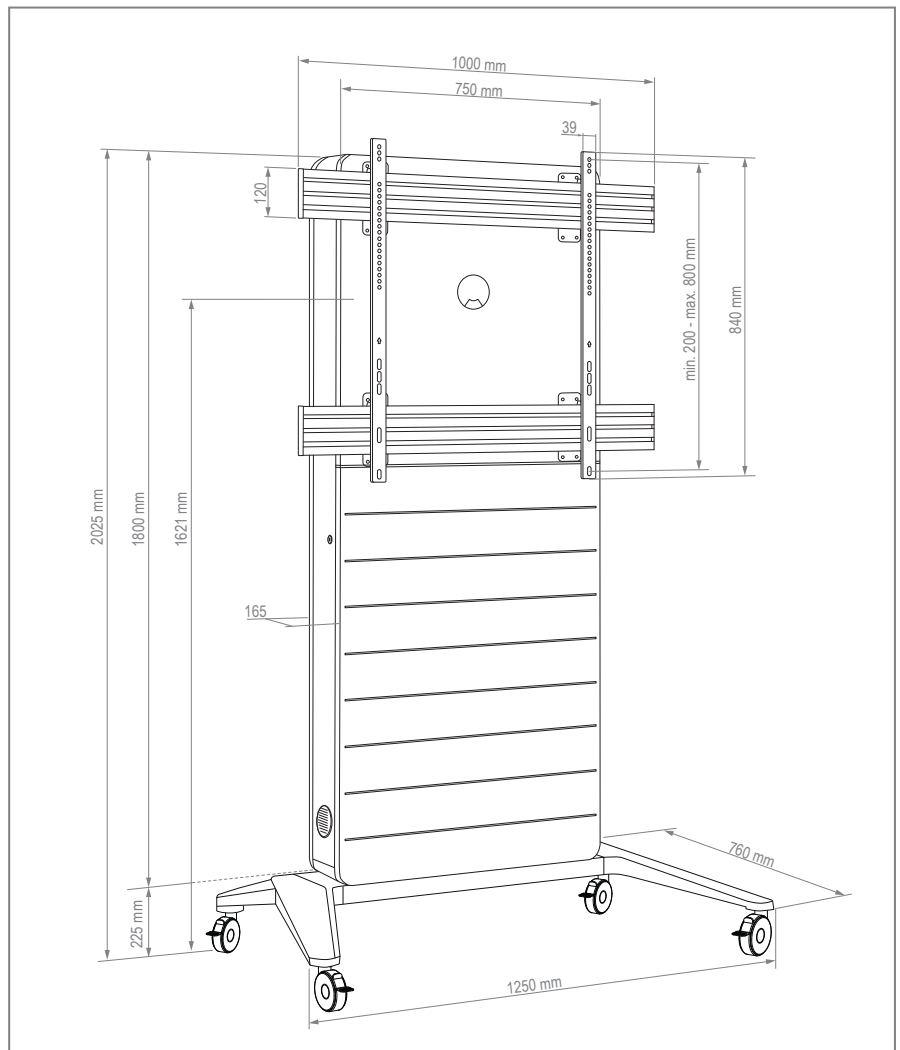

## CON-Line<sup>®</sup> M 75 - 86“ Medienstele, mobil

**Art.-Nr.: 2810**

Die CON-Line M 75 - 86“ ist eine mobile Medienstele. Durch ihre kompakte Bauweise ist sie nahezu überall platzierbar.

Sie eignet sich für Bildschirme mit einer Diagonale von 75 bis 86“ | 191 - 218 cm. Die inkludierte VESA-Aufnahme kann bis max. VESA 900 x 800 mm bestückt werden. Die Bildschirmmontage erfolgt in Landscape-Ausrichtung.

Die Oberfläche des Rollgestells wird durch eine lösungsmittelfreie, schlag- und kratzfeste Pulverbeschichtung in schwarz geschützt.

Die maximale Traglast beträgt 50 kg.

Alternative Farb- oder Dekorvarianten (Korpus) sind auf Anfrage realisierbar - auch als Einzelstück.

## CON-Line<sup>®</sup> M 75 - 86“ Medienstele, mobil

Art.-Nr.: 2810

- Mobile Medienstele
- Geeignet für Bildschirme von 75 - 86“ | 191 - 218 cm
- Bildschirmmontage in Landscape-Ausrichtung
- VESA-Universalaufnahme bis max. 900 x 800 mm
- Frontplatte mit Magnetarretierung
- Rollen mit Feststellbremse
- Belüftungseinsätze im Korpus
- AV-Zubehör findet, vor Fremdzugriff geschützt, im Inneren des Möbelkorpus seinen Platz
- Einfache Montage dank herausnehmbarer AV-Montageplatte
- Versenkbare Sicherheitsschlösser auf beiden Seiten des Korpus
- 50 kg maximale Traglast
- Farbe:  
Korpus: weiß | Rollgestell: schwarz

Mobil, dank Rollen mit Feststellbremse

AV-Zubehör findet im Inneren problemlos Platz

Einfache Montage durch herausnehmbare AV-Montageplatte