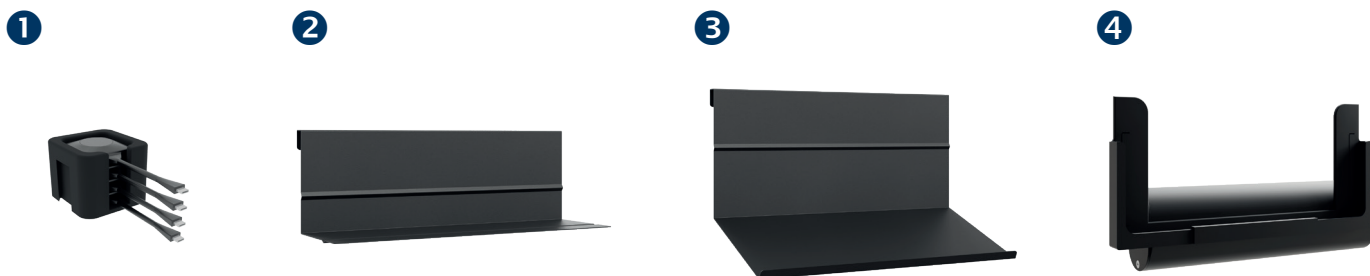

## CON-Line<sup>®</sup> M 75 - 86“ Medienstele, mobil

Art.-Nr.: 2810

- Mobile Medienstele
- Geeignet für Bildschirme von 75 - 86“ | 191 - 218 cm
- Bildschirmmontage in Landscape-Ausrichtung
- VESA-Universalaufnahme bis max. 900 x 800 mm
- Frontplatte mit Magnetarretierung
- Rollen mit Feststellbremse
- Belüftungseinsätze im Korpus
- AV-Zubehör findet, vor Fremdzugriff geschützt, im Inneren des Möbelkorpus seinen Platz
- Einfache Montage dank herausnehmbarer AV-Montageplatte
- Versenkbare Sicherheitsschlösser auf beiden Seiten des Korpus
- 50 kg maximale Traglast
- Farbe:  
Korpus: weiß | Rollgestell: schwarz

Mobil, dank Rollen mit Feststellbremse

AV-Zubehör findet im Inneren problemlos Platz

Einfache Montage durch herausnehmbare AV-Montageplatte

### Optionales Zubehör für CON-Line und CON-Line Big

Art.-Nr.:	Artikelbezeichnung	Funktion & Eignung	Abbildung	Farbe
2935	CON-Line <sup>®</sup> Dangle Tray	Dongle-Ablage, geeignet für alle Ausführungen der CON-Line <sup>®</sup> - und CON-Line <sup>®</sup> Big Medienstelen	1	schwarz
2932	CON-Line <sup>®</sup> AV Shelf	AV-Ablage, geeignet für alle Ausführungen der CON-Line <sup>®</sup> - und CON-Line <sup>®</sup> Big Medienstelen	2	
2933	CON-Line <sup>®</sup> Lapholder	Laptop-Halter, geeignet für alle Ausführungen der CON-Line <sup>®</sup> - und CON-Line <sup>®</sup> Big Medienstelen	3	
2882	CON-Line <sup>®</sup> Tableholder	Tablet-Halter, universal, geeignet für alle Ausführungen der CON-Line <sup>®</sup> - und CON-Line <sup>®</sup> Big Medienstelen	4	