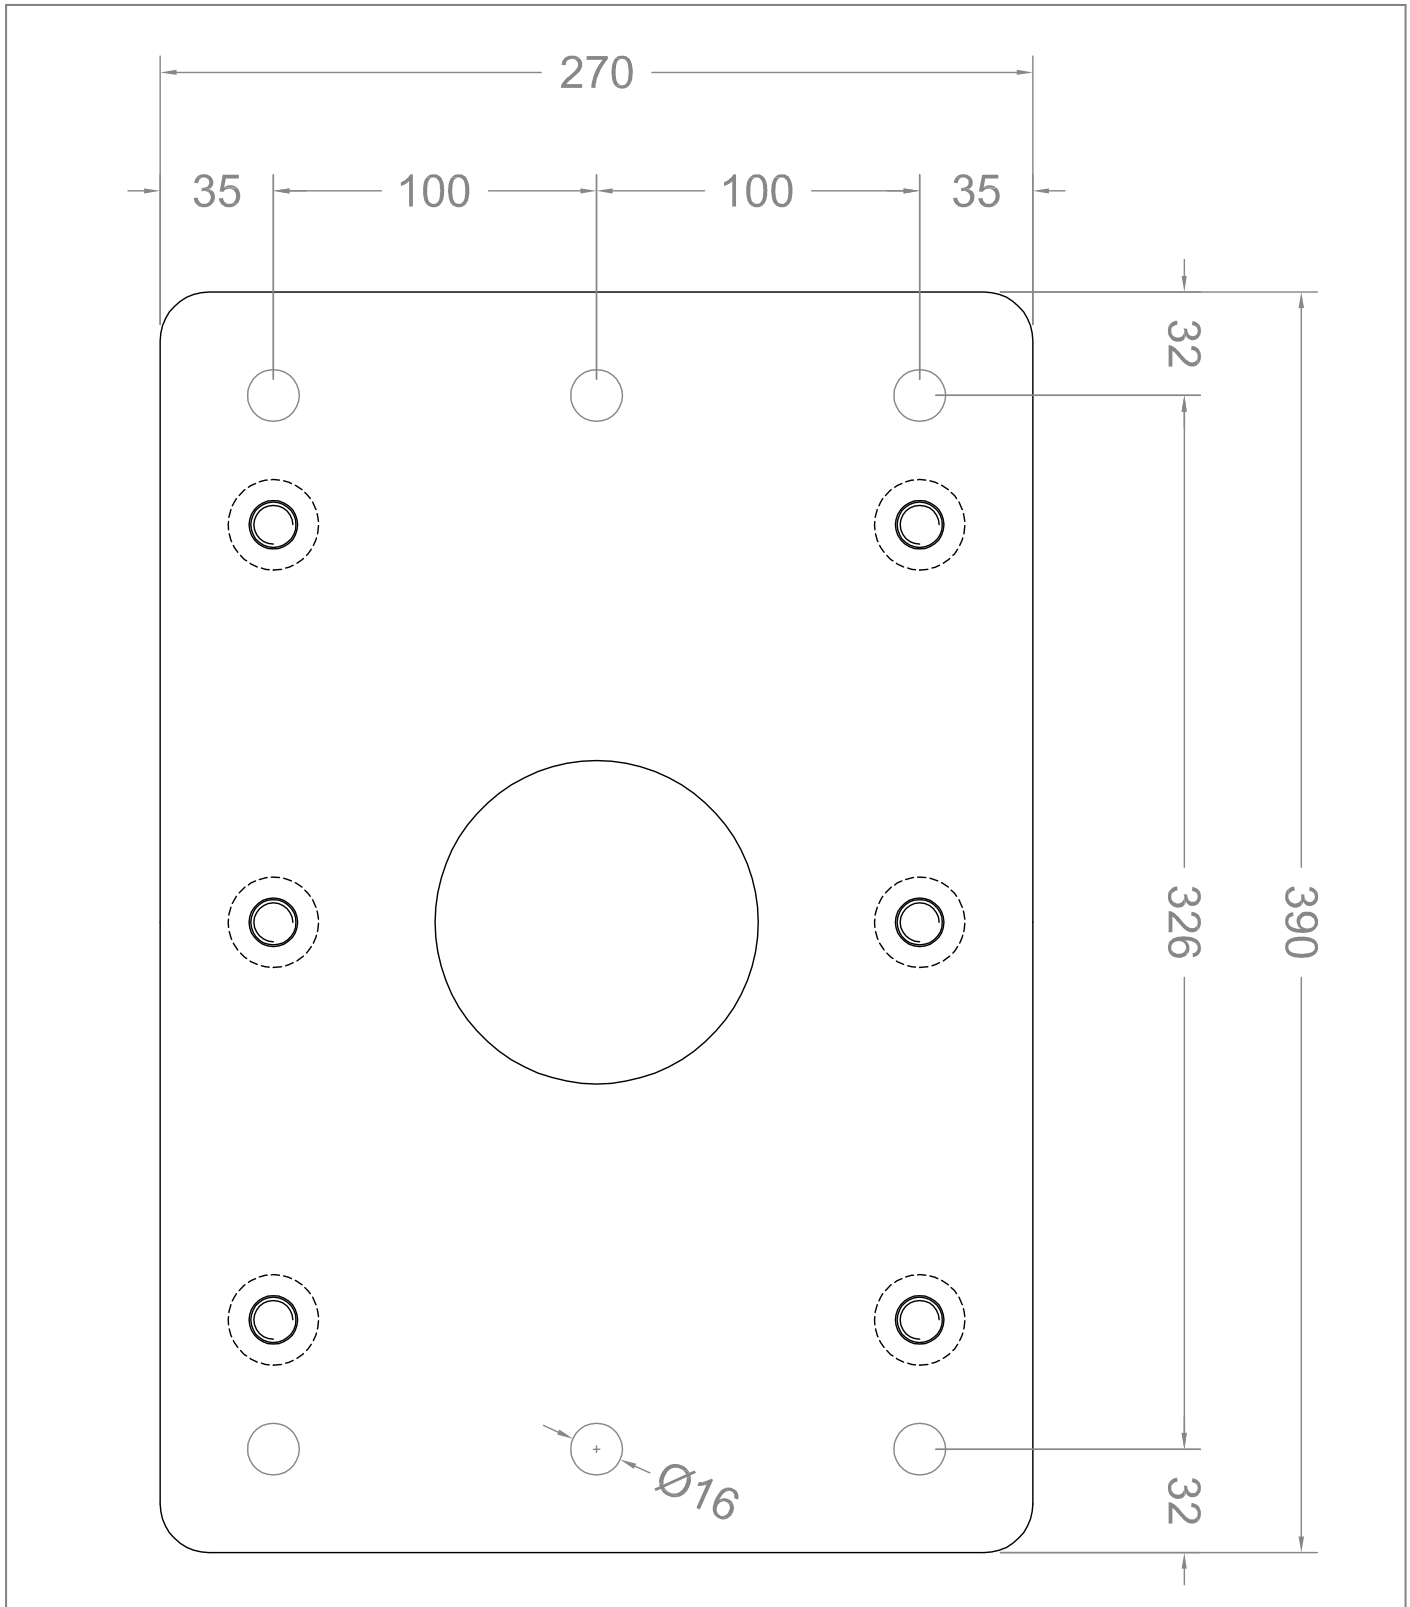

ScreenOut® OH 75 Portrait

Outdoorstele für Samsung OH 75-Serien

Art.-Nr.: 5878

* Achtung! Der Fundamentplan muss kundenseitig von einem Statikbüro angefordert und auf die Gegebenheiten vor Ort angepasst werden.
Bitte informieren Sie sich bei einer freien Aufstellung nach den gegebenen Windlasten vor Ort.

Technische Änderungen vorbehalten | ScreenOut® ist ein eingetragenes Warenzeichen der HAGOR Products GmbH