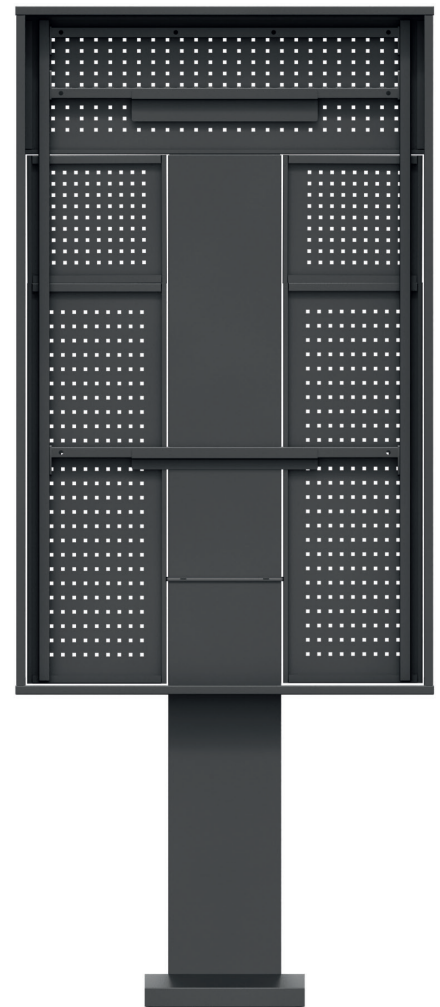

ScreenOut[®] OH 75 Portrait Outdoorstele für Samsung OH 75-Serien

Art.-Nr.: 5878

Die ScreenOut[®] OH 75 Portrait ist eine hochwetterfeste Spezialstele, welche displayspezifisch für die Bildschirme der Samsung OH 75-Modelreihen entwickelt wurde.

Die Bildschirmaufnahme ist displayspezifisch angepasst. Die Montage erfolgt in Portrait-Ausrichtung.

In der Standardausführung ist die schlanke Outdoorstele zur festen Installation mittels Fundament* vorgesehen. Hagor stellt hierfür eine bemaßte Zeichnung des benötigten Lochbilds zur Verfügung.

Die Kabelführung verbirgt sich innerhalb der Stele. Ein Kabelausschluß befindet sich im Boden, was zuverlässig vor jedem Fremdzugriff schützt.

Die Oberfläche der Stele ist mit einer korrosionsbeständigen, hochwetterfesten Kunststoffpulverbeschichtung in schwarz (RAL 9005) veredelt.

Portrait-Ausrichtung

Innenliegende Kabelführung

Niveaueinstellung ±3°

DESIGNED FOR
SAMSUNG

ScreenOut[®] OH 75 Portrait Outdoorstele für Samsung OH 75-Serien

Art.-Nr.: 5878

- Outdoorstele mit korrosionsbeständiger Kunststoffpulverbeschichtung, hochwetterfest
- Entwickelt für Outdoormonitore der Samsung OH 75-Modelreihen
- Bildschirmmontage in Portrait-Ausrichtung
- Inkl. angepasster Bildschirmaufnahme für den Samsung-Bildschirm
- Umgebungstemperaturbereich von -30° C bis +50° C (Display)
- ±3° Niveauegleich möglich
- Wahlweise in 2 Höhen montierbar
- Verdeckte Kabelführung - Stromzuführung innerhalb der Stele
- Standardausführung zur festen Installation mittels eines Fundaments vorgesehen - eine bemaßte Zeichnung des benötigten Lochbilds wird zur Verfügung gestellt*
- Farbe: schwarz (RAL 9005)