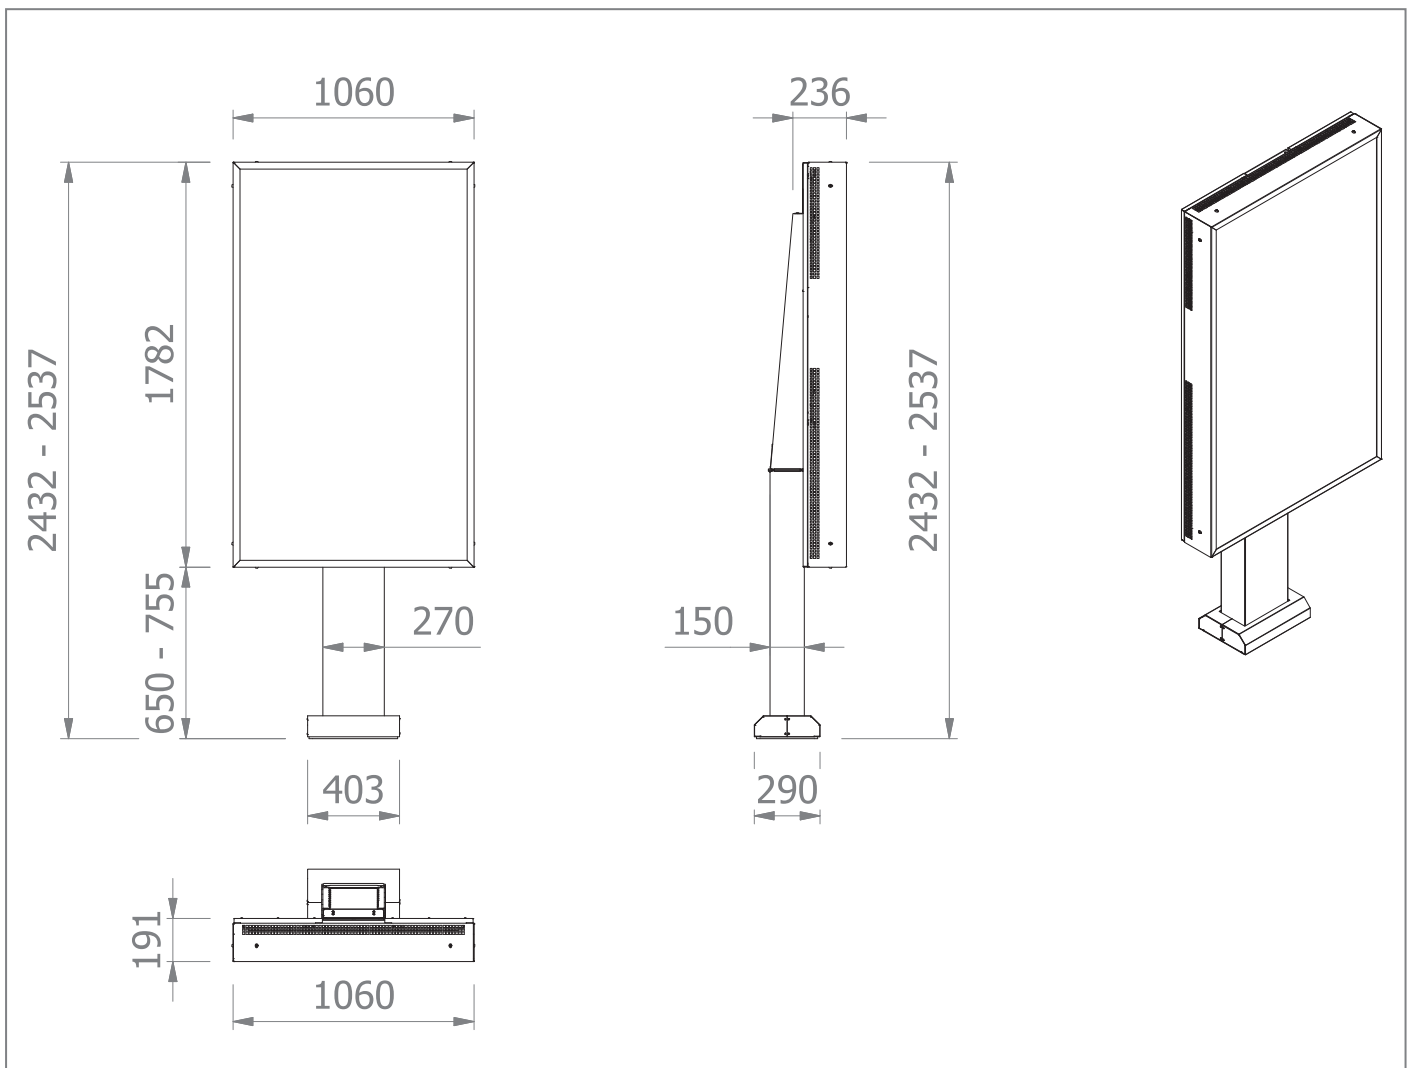

Die Bildschirmaufnahme ist displayspezifisch angepasst. Die Montage erfolgt in Portrait-Ausrichtung.

In der Standardausführung ist die schlanke Outdoorstele zur festen Installation mittels Fundament* vorgesehen. Hagor stellt hierfür eine bemaßte Zeichnung des benötigten Lochbilds zur Verfügung.

Die Kabelführung verbirgt sich innerhalb der Stele. Ein Kabelausschluß befindet sich im Boden, was zuverlässig vor jedem Fremdzugriff schützt.

Die Oberfläche der Stele ist mit einer korrosionsbeständigen, hochwetterfesten Kunststoffpulverbeschichtung in schwarz (RAL 9005) veredelt.

Portrait-Ausrichtung

Innenliegende Kabelführung

Niveaueinstellung ±3°

DESIGNED FOR
SAMSUNG

ScreenOut[®] OH 75 Portrait Outdoorstele für Samsung OH 75-Serien

Art.-Nr.: 5878

- Outdoorstele mit korrosionsbeständiger Kunststoffpulverbeschichtung, hochwetterfest
- Entwickelt für Outdoormonitore der Samsung OH 75-Modelreihen
- Bildschirmmontage in Portrait-Ausrichtung
- Inkl. angepasster Bildschirmaufnahme für den Samsung-Bildschirm
- Umgebungstemperaturbereich von -30° C bis +50° C (Display)
- ±3° Niveauegleich möglich
- Wahlweise in 2 Höhen montierbar
- Verdeckte Kabelführung - Stromzuführung innerhalb der Stele
- Standardausführung zur festen Installation mittels eines Fundaments vorgesehen - eine bemaßte Zeichnung des benötigten Lochbilds wird zur Verfügung gestellt*
- Farbe: schwarz (RAL 9005)