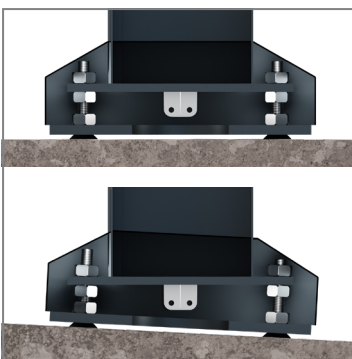

Die Bildschirmaufnahme ist displayspezifisch angepasst. Die Montage erfolgt in Portrait-Ausrichtung.

In der Standardausführung ist die schlanke Outdoorstele zur festen Installation mittels Fundament* vorgesehen. Hagor stellt hierfür eine bemaßte Zeichnung des benötigten Lochbilds zur Verfügung.

Die Kabelführung verbirgt sich innerhalb der Stele. Ein Kabelausschluß befindet sich im Boden, was zuverlässig vor jedem Fremdzugriff schützt.

Die Oberfläche der Stele ist mit einer korrosionsbeständigen, hochwetterfesten Kunststoffpulverbeschichtung in schwarz (RAL 9005) veredelt.

Portrait-Ausrichtung

Innenliegende Kabelführung

Niveaueinstellung ±3°

DESIGNED FOR
SAMSUNG

ScreenOut[®] OH 75 Portrait Outdoorstele für Samsung OH 75-Serien

Art.-Nr.: 5878

- Outdoorstele mit korrosionsbeständiger Kunststoffpulverbeschichtung, hochwetterfest
- Entwickelt für Outdoormonitore der Samsung OH 75-Modelreihen
- Bildschirmmontage in Portrait-Ausrichtung
- Inkl. angepasster Bildschirmaufnahme für den Samsung-Bildschirm
- Umgebungstemperaturbereich von -30° C bis +50° C (Display)
- ±3° Niveauegleich möglich
- Wahlweise in 2 Höhen montierbar
- Verdeckte Kabelführung - Stromzuführung innerhalb der Stele
- Standardausführung zur festen Installation mittels eines Fundaments vorgesehen - eine bemaßte Zeichnung des benötigten Lochbilds wird zur Verfügung gestellt*
- Farbe: schwarz (RAL 9005)