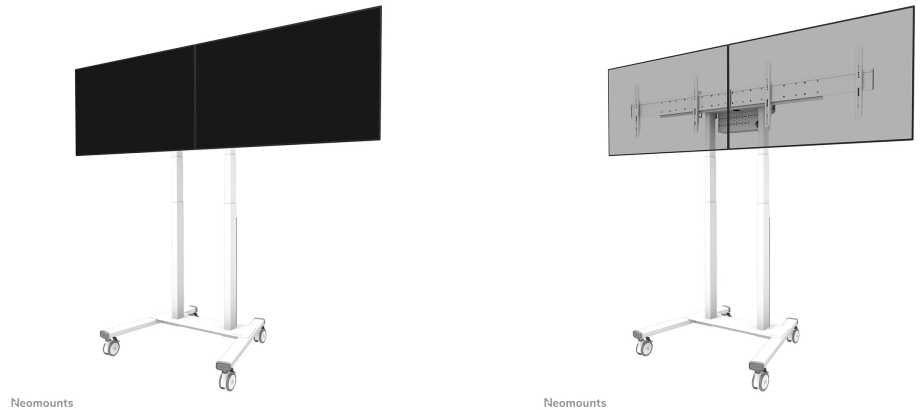

#### FUNKTIONALITÄT

Höhenverstellung	1 cm
Abschließbar	Abschließbar - Schloss nicht im Lieferumfang enthalten
Höhe	65 cm
Breite	213 cm
Tiefe	5,9 cm
Anpassungstyp	Feinjustierung

### Neomounts ADM-875WH2 Doppelbildschirm-Adapter für FL55-875WH1 und WL55-875WH1 - Weiß

Der Neomounts ADM-875WH2 ist ein optionaler Adapter für zwei Bildschirme für den mobilen Rollwagen FL55-875WH1 und die Wandhalterung WL55-875WH1. Der Adapter ermöglicht die Installation von 2 Bildschirmen von 42" bis 65" mit einem maximalen Gewicht von 40 kg pro Bildschirm. Die höhenverstellbaren Halterungen sorgen für eine perfekte Ausrichtung der Bildschirme. Diese Halterungen können mit einem Vorhängeschloss (nicht im Lieferumfang enthalten) gesichert werden. Es ist auch möglich, ein XXL-Display bis zu VESA 2000x600 mm und max. 80 kg zu installieren.