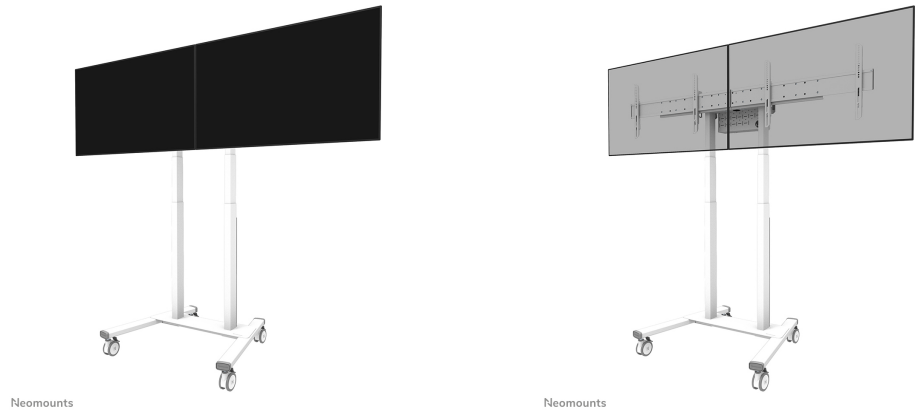

ADM-875WH2

TECHNISCHE DATEN

ALLGEMEIN

Min. Bildschirmgröße*	42 inch
Max. Bildschirmgröße*	65 inch
Max. Gewicht	50 kg (pro Bildschirm)
Bildschirme	2
VESA-Minimum	100x100
VESA-Maximum	800x400

FUNKTIONALITÄT

Höhenverstellung	1 cm
Abschließbar	Abschließbar - Schloss nicht im Lieferumfang enthalten
Höhe	65 cm
Breite	213 cm
Tiefe	5,9 cm
Anpassungstyp	Feinjustierung

INFORMATIONEN

Farbe	Weiß
Hauptmaterial	Stahl
Garantie	5 Jahre
EAN code	8717371440725

NEOMOUNTS DOPPELBILDSCHIRM-ADAPTER

Neomounts ADM-875WH2 Doppelbildschirm-Adapter für FL55-875WH1 und WL55-875WH1 - Weiß

Der Neomounts ADM-875WH2 ist ein optionaler Adapter für zwei Bildschirme für den mobilen Rollwagen FL55-875WH1 und die Wandhalterung WL55-875WH1. Der Adapter ermöglicht die Installation von 2 Bildschirmen von 42" bis 65" mit einem maximalen Gewicht von 40 kg pro Bildschirm. Die höhenverstellbaren Halterungen sorgen für eine perfekte Ausrichtung der Bildschirme. Diese Halterungen können mit einem Vorhängeschloss (nicht im Lieferumfang enthalten) gesichert werden. Es ist auch möglich, ein XXL-Display bis zu VESA 2000x600 mm und max. 80 kg zu installieren.