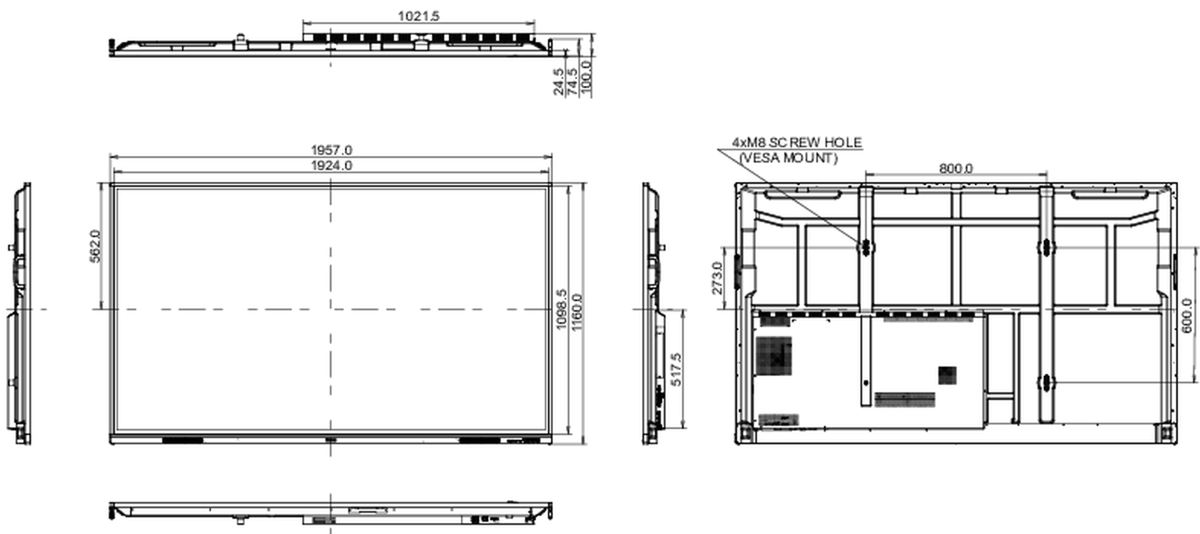

10 ABMESSUNGEN / GEWICHT

Produkt Abmessungen B x H x T	1957 x 1160 x 100mm
Verpackung Abmessungen B x H x T	2110 x 1283 x 225mm
Gewicht (ohne Verpackung)	58.6kg
Gewicht (inkl Verpackung)	75.9kg
EAN code	4948570123711