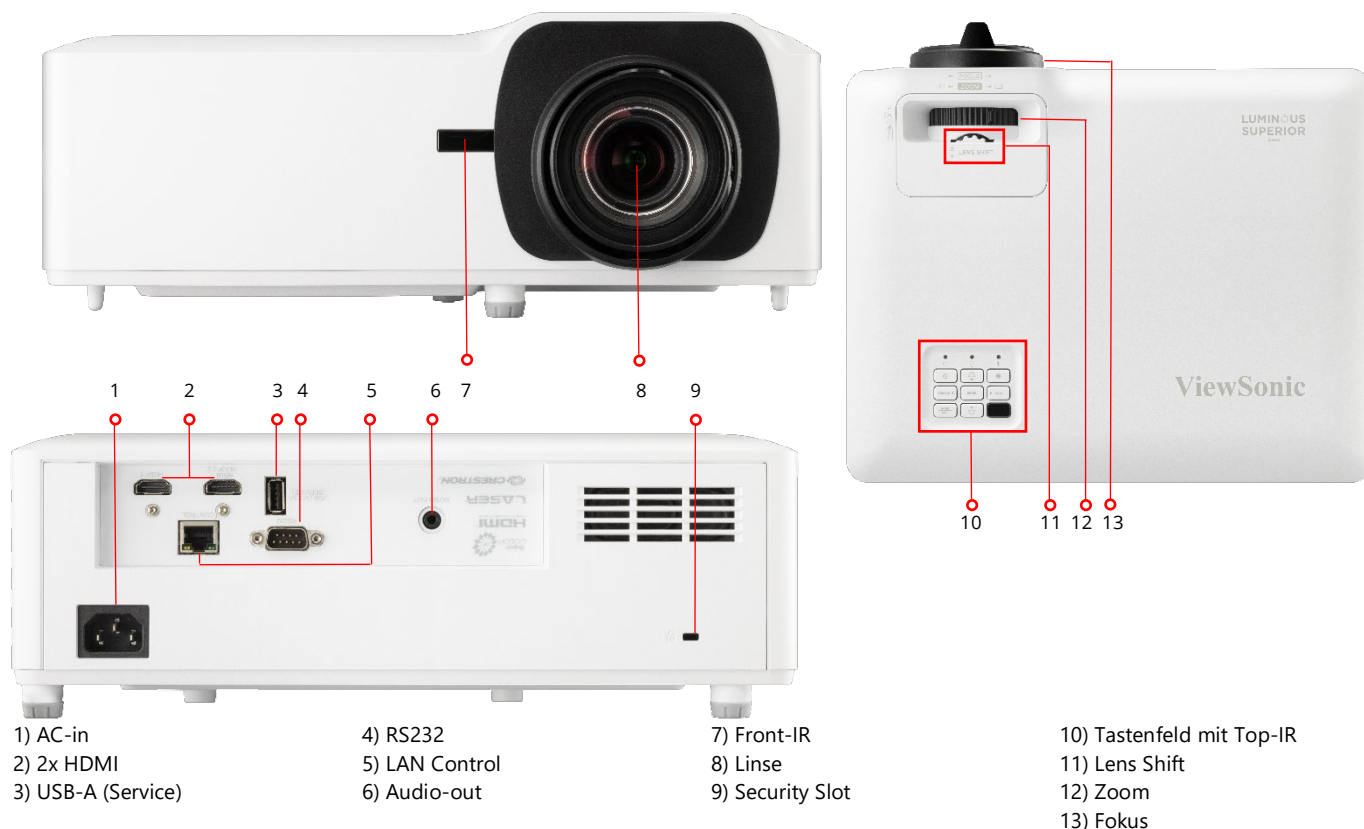

Anschlussbelegung