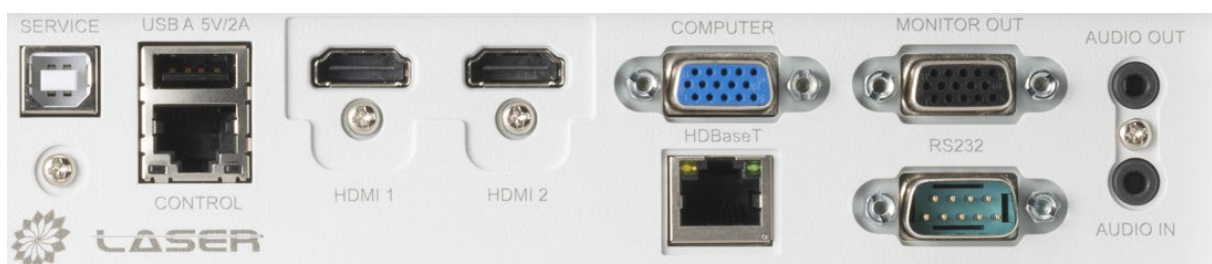

Anschlussbelegung und Ansichten