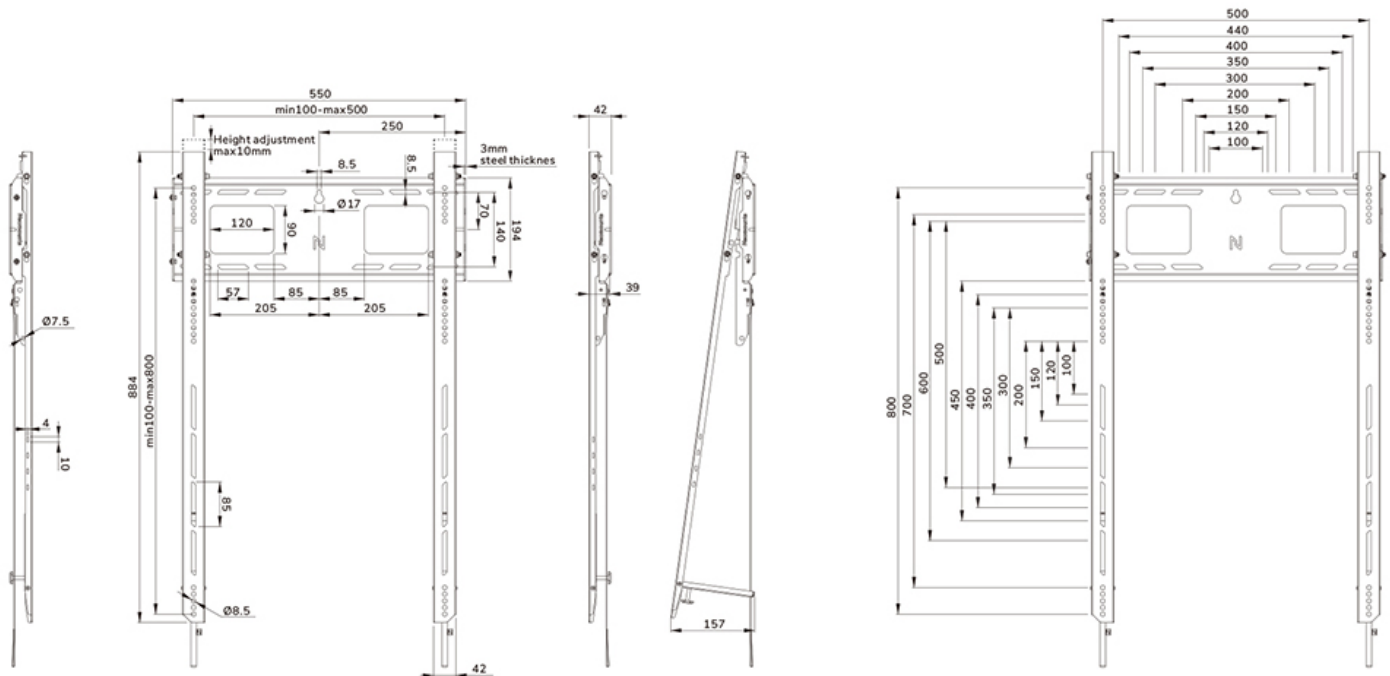

WL30-750BL18P

NEOMOUNTS

Neomounts

Measuring unit: mm