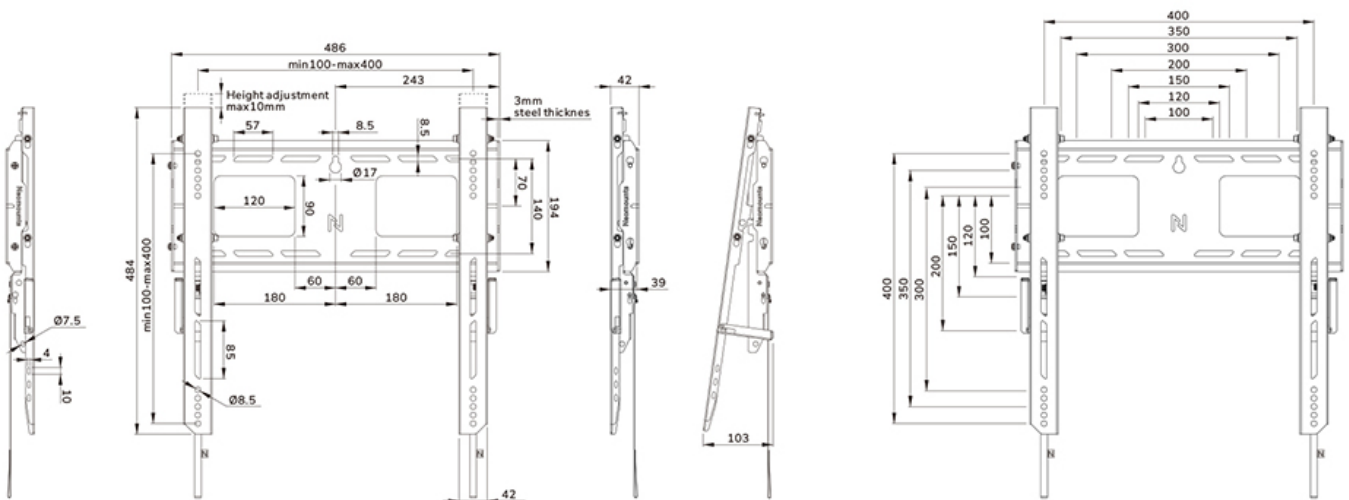

Neomounts

Neomounts

Neomounts WL30-750BL14 feste Wandhalterung für 32-75" Bildschirme - Schwarz

Die Neomounts WL30-750BL14 LEVEL ist die ultimative Lösung, um ein interaktives oder schweres Display bis zu 75" mit einer maximalen Tragkraft von 100 kg zuverlässig zu befestigen. Diese Schwerlast-Wandhalterung verfügt über eine hochprofilierte Wandplatte, ist für optimale Stabilität und Präzision ausgelegt und garantiert eine sichere Befestigung des Displays auch auf unebenen Wandflächen. Die Wandhalterung wurde speziell für die solideste und stabilste Touchscreen-Erfahrung entwickelt. Die Halterungen des WL30-750BL14 verfügen über tiefenverstellbare Wandstützpunkte an den unteren Halterungen für eine bessere Gewichtsverteilung und maximale Stabilität. Die Wandhalterung verfügt über individuell einstellbare Halterungen (10 mm), um die Höhe des Displays sicher einzustellen oder zu nivellieren.

Die LEVEL-750 Wandhalterung hat eine Profiltiefe von 4,2 cm und ist für Displays nach dem VESA-Lochbild 100x100 bis 400x400 mm geeignet. Die schnell zu installierende Wandplatte ermöglicht die Montage mehrerer Bildschirme, während eine intelligente Kickstand-Serviceposition einen einfachen Zugang zu Kabeln und Anschlüssen ermöglicht. Darüber hinaus verfügt die Wandplatte über spezielle Aussparungen für Steckdosen und die Befestigung von Hardware und Kabeln. Die Wandplatte ist mit mehreren perforierten Löchern für die einfache Befestigung von Kabelbindern ausgestattet und bietet Platz für die Aufbewahrung von Kabeln, so dass ein sauberer und ordentlicher Abschluss gewährleistet ist.

Für eine einfache und effektive Aufbewahrung kann ein optional erhältliches AV-Rack an der linken oder rechten Seite der Halterung angebracht werden.

WL30-750BL14

NEOMOUNTS

Neomounts

Measuring unit: mm