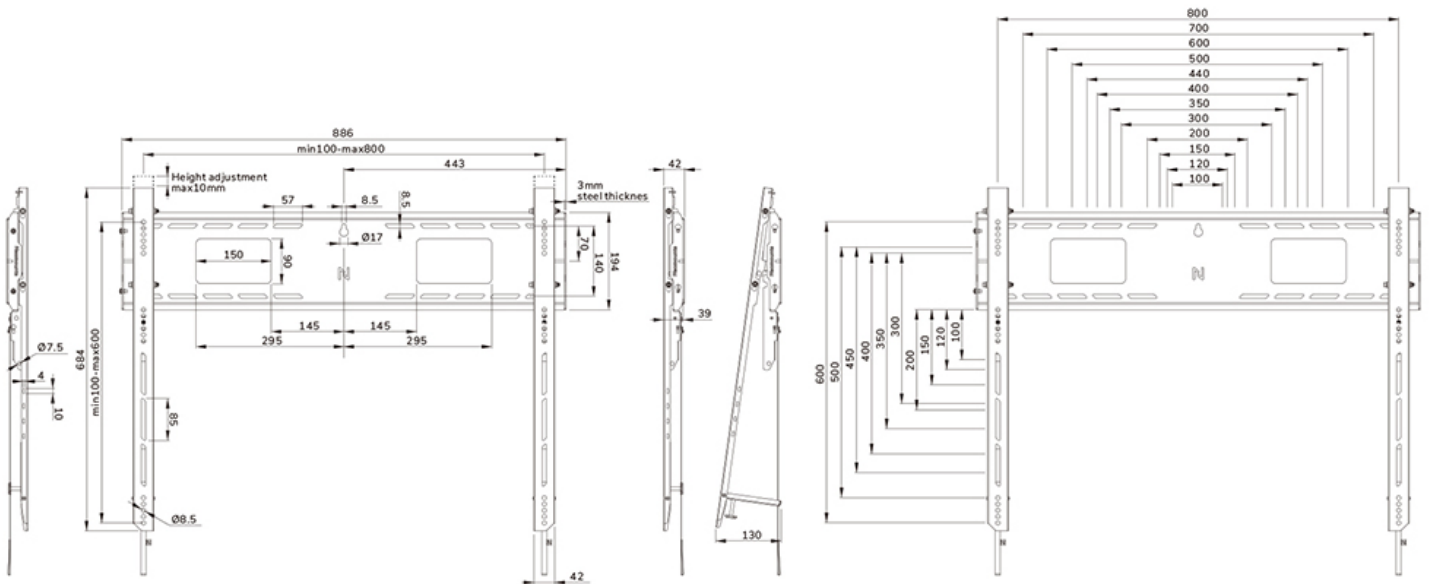

WL30-750BL18

NEOMOUNTS

Neomounts

Measuring unit: mm