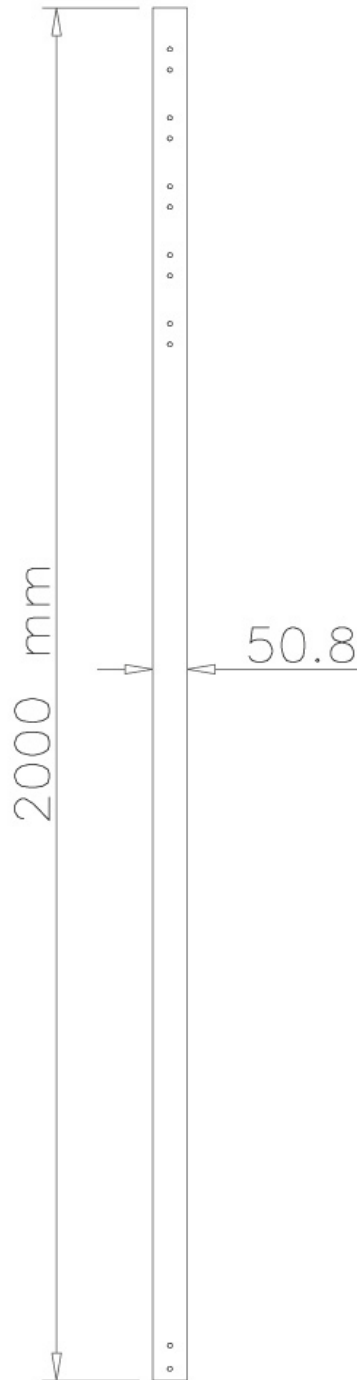

FPMA-CP200

NEOMOUNTS VERLÄNGERUNGSRÖHR

Neomounts

Measuring unit: mm