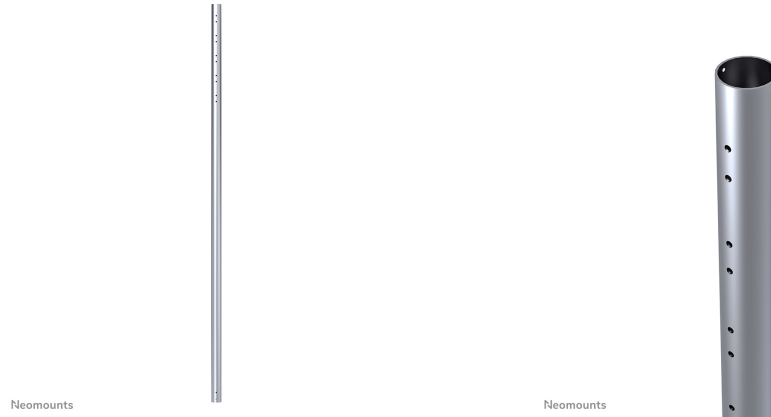

#### FUNKTIONALITÄT

Typ	Fixiert
Höhenverstellung	200 cm
Anpassungstyp	Manuell

#### INFORMATIONEN

Farbe	Silber
Hauptmaterial	Stahl
Garantie	5 Jahre
EAN code	8717371441944

\*Bitte beachten: Die angegebenen Zollgrößen sind nur ein Anhaltspunkt, kombiniert mit dem Gewicht und den VESA-Größen. Das maximale Gewicht und die VESA-Größe sind absolute Beschränkungen für die Produkte und sollten nicht überschritten werden.

### Neomounts FPMA-CP200 ist ein Verlängerungsrohr von 200 cm für FPMA-C200/FPMA-C400SILVER/PLASMA-C100.

Neomounts Verlängerungsrohr Modell FPMA-CP200, erlaubt Ihnen den Abstand vom Flachbildschirm bis zur Decke um 254 Zentimetern zu vergrößern. Ideal bei der Verwendung an hohen Decken. Dieses Rohr ersetzt das ursprünglich mitgelieferte Rohr, das mit der Halterung kommt. Der Durchmesser beträgt 5 cm. Das Verlängerungsrohr ist mit Kabel-Management ausgestattet. Verstecken Sie Ihre Kabel damit es sauber und ordentlich aussieht. Verschiedene Modelle und Längen sind verfügbar zur Verwendung mit folgenden Deckenhalterungen: FPMA-C200, FPMA-C400SILVER & PLASMA-C100. Modell PLASMA-C100 benötigt zwei Rohre! Das benötigte Befestigungsmaterial ist im Lieferumfang enthalten..