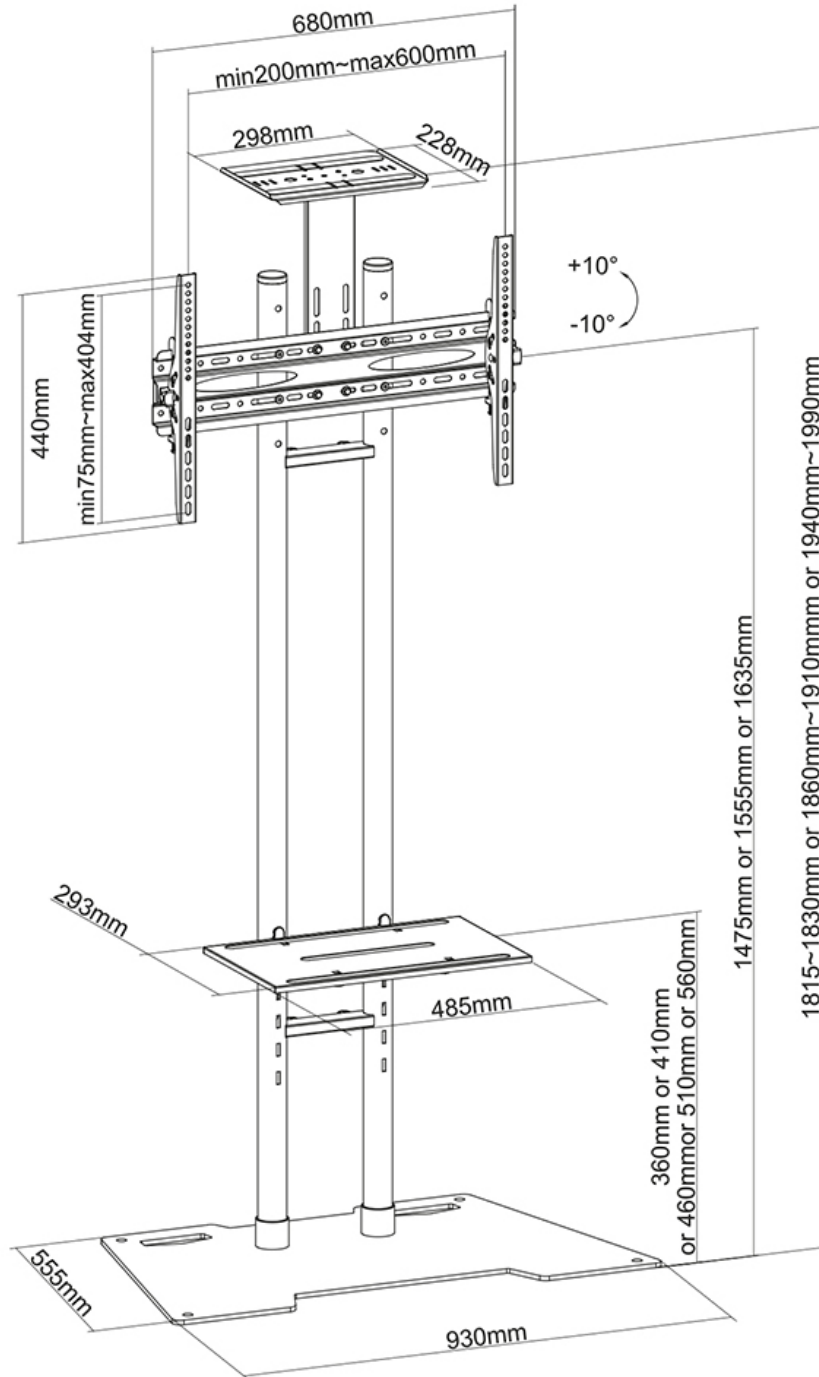

PLASMA-M1700ES

NEOMOUNTS FLACHBILD STÄNDER

Neomounts