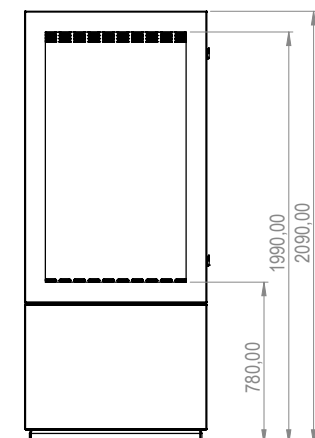

ScreenOut[®] Eco Kiosk L

Outdoorstele inkl. Heizung und HQ-Lüftung

Art.-Nr.: 1663

- für Flachbildschirme mit 55" | 140 cm
- VESA-Aufnahme, angepasst an das Lochbild des Bildschirms
- inkl. Auszugsfunktion des Bildschirms für optimale Servicezugänglichkeit
- 6,4 mm starkes, entspiegeltes Verbundsicherheitsglas (VSG)
- gefertigt nach:
 - IP 65 / NEMA 4 (Frontseite)
 - IP 54 (Rückseite)
- Stele ist abschließbar, Schutz vor Fremdzugriff und Vandalismus
- ausreichend Platz für Mini-PC oder Set Top Box
- schlag- und kratz feste Pulverbeschichtung
- im Standard dunkelgrau (RAL 7016), weitere RAL-Farben sind optional erhältlich
- Abmessungen: B 1034 x H 2090 x T 350 mm
- *optional:*
 - Logo-Aufbringung
 - W-LAN Antenne (Art.-Nr.: 2515)
 - RAL-Ton nach Wunsch (Art.-Nr.: 1664)