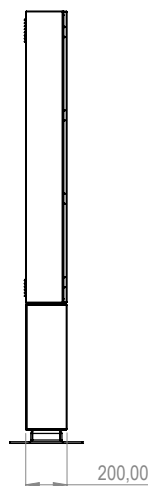

ScreenOut® Eco Kiosk L

Outdoorstele inkl. Heizung und HQ-Lüftung

Art.-Nr.: 1663

- für Flachbildschirme mit 55" | 140 cm
- VESA-Aufnahme, angepasst an das Lochbild des Bildschirms
- inkl. Auszugsfunktion des Bildschirms für optimale Servicezugänglichkeit
- 6,4 mm starkes, entspiegeltes Verbundsicherheitsglas (VSG)
- gefertigt nach:
  - IP 65 / NEMA 4 (Frontseite)
  - IP 54 (Rückseite)
- Stele ist abschließbar, Schutz vor Fremdzugriff und Vandalismus
- ausreichend Platz für Mini-PC oder Set Top Box
- schlag- und kratz feste Pulverbeschichtung
- im Standard dunkelgrau (RAL 7016), weitere RAL-Farben sind optional erhältlich
- Abmessungen: B 1034 x H 2090 x T 350 mm
- *optional:*
  - Logo-Aufbringung
  - W-LAN Antenne (Art.-Nr.: 2515)
  - RAL-Ton nach Wunsch (Art.-Nr.: 1664)

*Der Überstand der Gewindestangen im bestehenden Fundament muss mindestens 14 cm betragen. | Technische Änderungen vorbehalten |
Dieses Dokument ist Eigentum der HAGOR Products GmbH. Weitergabe sowie Vervielfältigung dieses Dokuments, Verwertung und Mitteilung seines Inhalts sind verboten, soweit nicht ausdrücklich gestattet.
Zu widerhandlung verpflichten zu Schadenersatz. Alle Rechte für den Fall der Patent-, Gebrauchsmuster- oder Geschmacksmustereintragung vorbehalten.