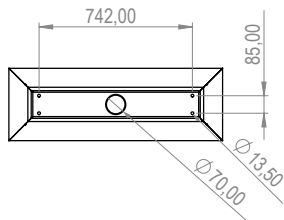

ScreenOut® Eco Kiosk L

Outdoorstele inkl. Heizung und HQ-Lüftung

Art.-Nr.: 1663

- für Flachbildschirme mit 55" | 140 cm
- VESA-Aufnahme, angepasst an das Lochbild des Bildschirms
- inkl. Auszugsfunktion des Bildschirms für optimale Servicezugänglichkeit
- 6,4 mm starkes, entspiegeltes Verbundsicherheitsglas (VSG)
- gefertigt nach:
  - IP 65 / NEMA 4 (Frontseite)
  - IP 54 (Rückseite)
- Stele ist abschließbar, Schutz vor Fremdzugriff und Vandalismus
- ausreichend Platz für Mini-PC oder Set Top Box
- schlag- und kratz feste Pulverbeschichtung
- im Standard dunkelgrau (RAL 7016), weitere RAL-Farben sind optional erhältlich
- Abmessungen: B 1034 x H 2090 x T 350 mm
- *optional:*
  - Logo-Aufbringung
  - W-LAN Antenne (Art.-Nr.: 2515)
  - RAL-Ton nach Wunsch (Art.-Nr.: 1664)

*Der Überstand der Gewindestangen im bestehenden Fundament muss mindestens 14 cm betragen. | Technische Änderungen vorbehalten |
Dieses Dokument ist Eigentum der HAGOR Products GmbH. Weitergabe sowie Vervielfältigung dieses Dokuments, Verwertung und Mitteilung seines Inhalts sind verboten, soweit nicht ausdrücklich gestattet.
Zu widerhandlung verpflichten zu Schadenersatz. Alle Rechte für den Fall der Patent-, Gebrauchsmuster- oder Geschmacksmustereintragung vorbehalten.