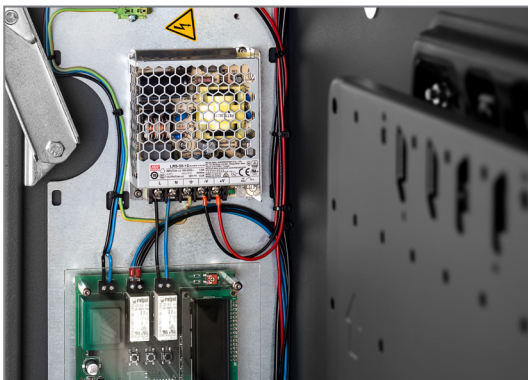

Die ScreenOut® Eco Kiosk-Serie enthält standardmäßig eine aktive Ventilation durch hochwertige Industrielüfter sowie eine Filterbank, um eine einwandfreie Luftzirkulation (Air Curtain) bzw. Filterung sicherzustellen.

Die Front der Outdoorstele ist nach Schutzstandard IP65 / NEMA 4, die Rückseite nach IP54-Standard gefertigt. Die Verkabelung und Absicherung wird fachgerechte nach

VDE-Vorgaben (E-Check) ausgeführt. Die Outdoorstele ist zudem nach EMV-Vorgaben geprüft und verfügt über das DGUV V3-Prüfsiegel.

Die Front lässt sich öffnen. Die volle Service-Zugänglichkeit ist, durch die hervorziehbare Halterung, auch im laufenden Betrieb gegeben. Die Innenmaße bieten zudem ausreichend Platz für einen Mini-PC und eine Steckdosen- und Sicherheitsleiste.

Der Anwendungsbereich ist; dank Industrielüfter, Industrieheizung und einer 2-fach-sensorgestützten Temperatursteuerung in einem Umgebungstemperaturbereich von -25°C bis +40°C möglich.

Die Standardausführung ist zur festen Installation mittels Fundament* vorgesehen.

Optional lässt sich die Stele in speziellen RAL-Farbtönen oder mit einem Logo individualisieren.

Verkabelung nach VDE-Richtlinien