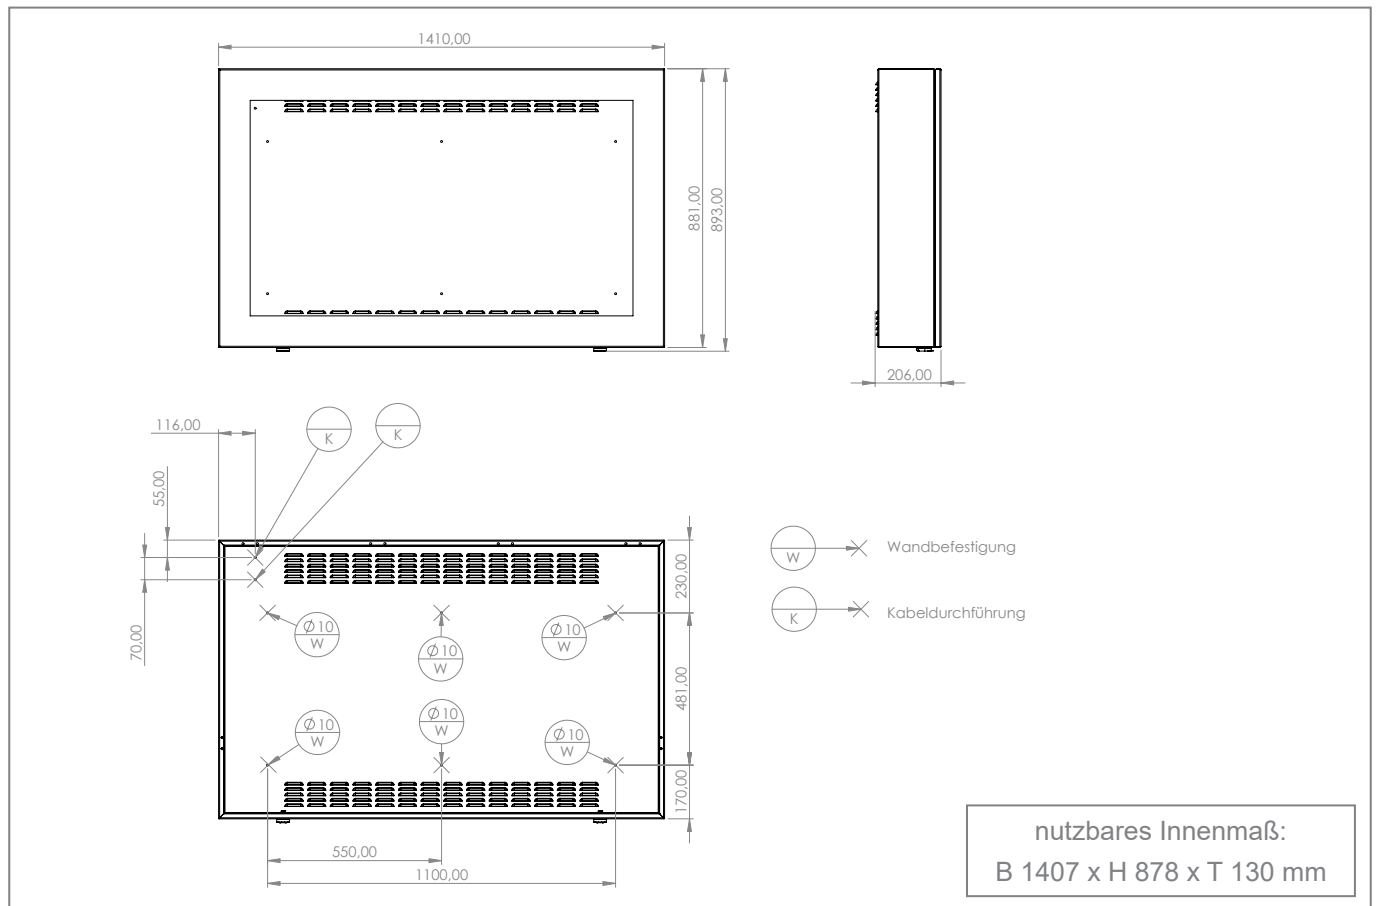

ScreenOut® Pro L Landscape

Art.-Nr.: 1648

Outdoorschutzgehäuse inkl. Heizung und HQ-Lüftung

- für Flachbildschirme von 50 - 55" | 127 - 140 cm
- VESA-Aufnahme, angepasst an das Lochbild des Bildschirms
- inkl. Auszugsfunktion des Bildschirms
- wetterfest, geeignet für einen Umgebungstemperaturbereich von -25°C bis +40°C
- sensorgestützte Temperatursteuerung
- Lüfter und Heizung (hochwertig, nach Industriestandard)
- fachgerechte Verkabelung und Absicherung nach VDE-Vorgabe (E-Check)
- Air curtain für Monitorfront
- EMV geprüft, DGU V-V3 mit Prüfsiegel
- ausreichend Platz für Mini-PC oder Set Top Box
- 6,4 mm starkes, entspiegeltes Verbundsicherheitsglas (VSG)
- gefertigt nach: IP 65 / NEMA 4 (Frontseite) und IP 54 (Rückseite)
- Gehäuse über 2 Schlösser abschließbar, Schutz vor Fremdzugriff und Vandalismus
- inkl. Montageschablone und Wandbefestigungssatz
- schlag- und kratzfeste Pulverbeschichtung
- im Standard anthrazitgrau (RAL 7016), weitere RAL-Farben sind optional erhältlich
- 69 kg Eigengewicht
- variabler Wandabstand dank Stockschrauben
- Leistungsaufnahme, normal: 21 W
  Leistungsaufnahme, kühlen: 39 W
  Leistungsaufnahme, heizen: 100 W

Technische Änderungen vorbehalten | Dieses Dokument ist Eigentum der HAGOR Products GmbH. Weitergabe, Vervielfältigung dieses Dokuments, Verwertung und Mitteilung seines Inhalts sind verboten, soweit nicht ausdrücklich gestattet. Zuwiderhandlung verpflichtet zu Schadenersatz. Alle Rechte für den Fall der Patent-, Gebrauchsmuster- oder Geschmacksmustereintragung vorbehalten.