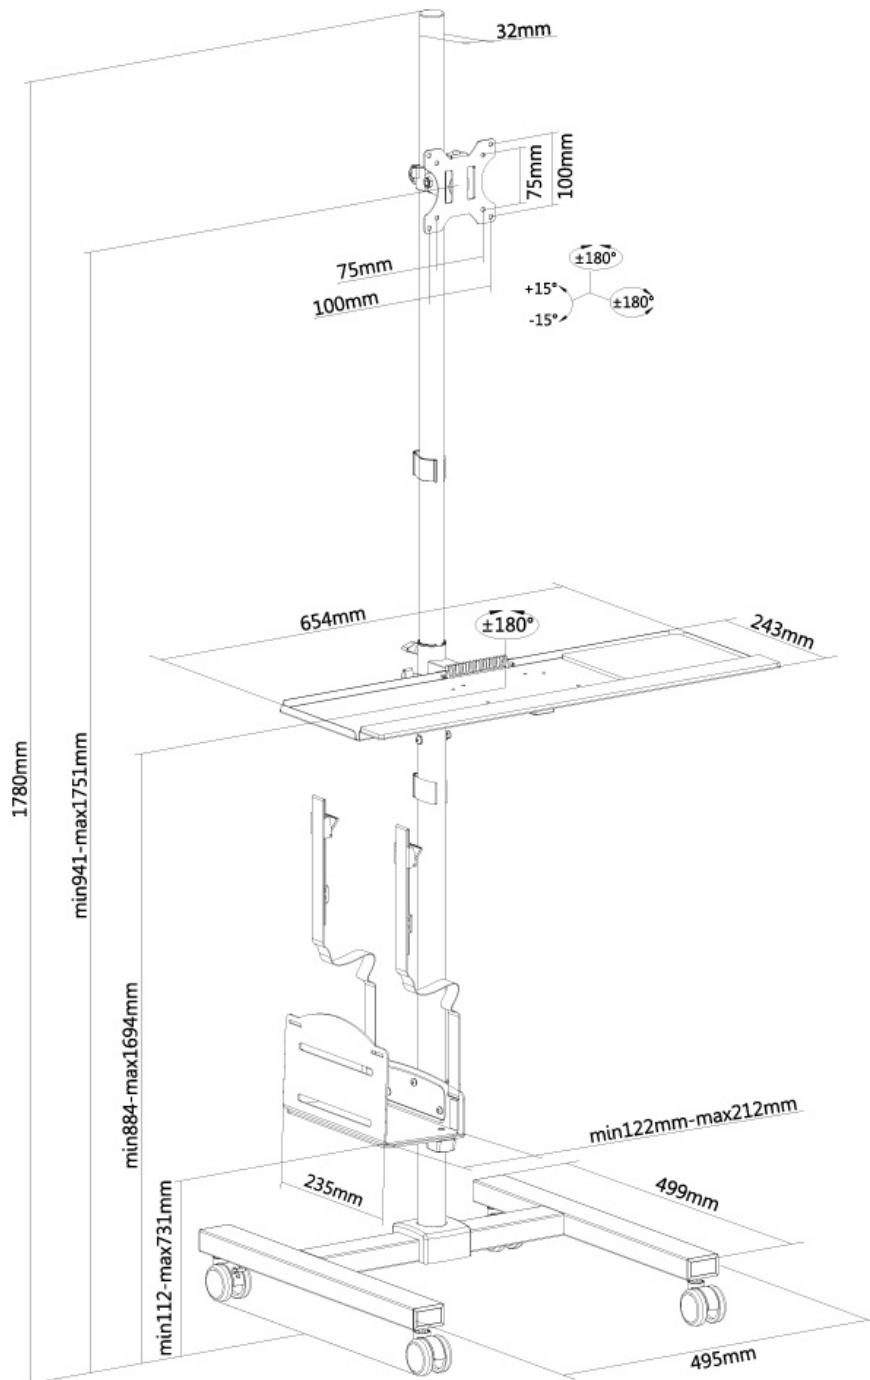

FPMA-MOBILE1700

NEOMOUNTS MOBILER ARBEITSPLATZ

Neomounts