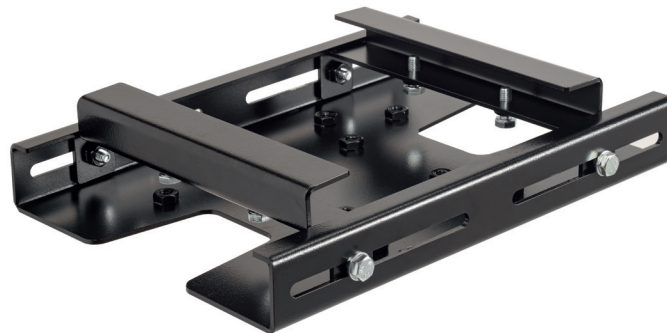

## T-Träger- Adapter

**Art.-Nr.: 1839**

Der als optionales Zubehör für die Deckenhalterungen der M Public Ceilingmount-Serie erhältliche T-Träger-Adapter erlaubt die Aufnahme einer Deckenhalterung für Flachbildschirme zur Anbringung an einem T- oder Doppel-T-Träger.

Der stabil gefertigte Adapter lässt sich in einem Bereich zwischen 100 und 260 mm auf die Breite des Trägers einstellen und sicher fixieren. Die Traglast des verbauten Halterungssystems bleibt dabei in vollem Umfang bestehen.