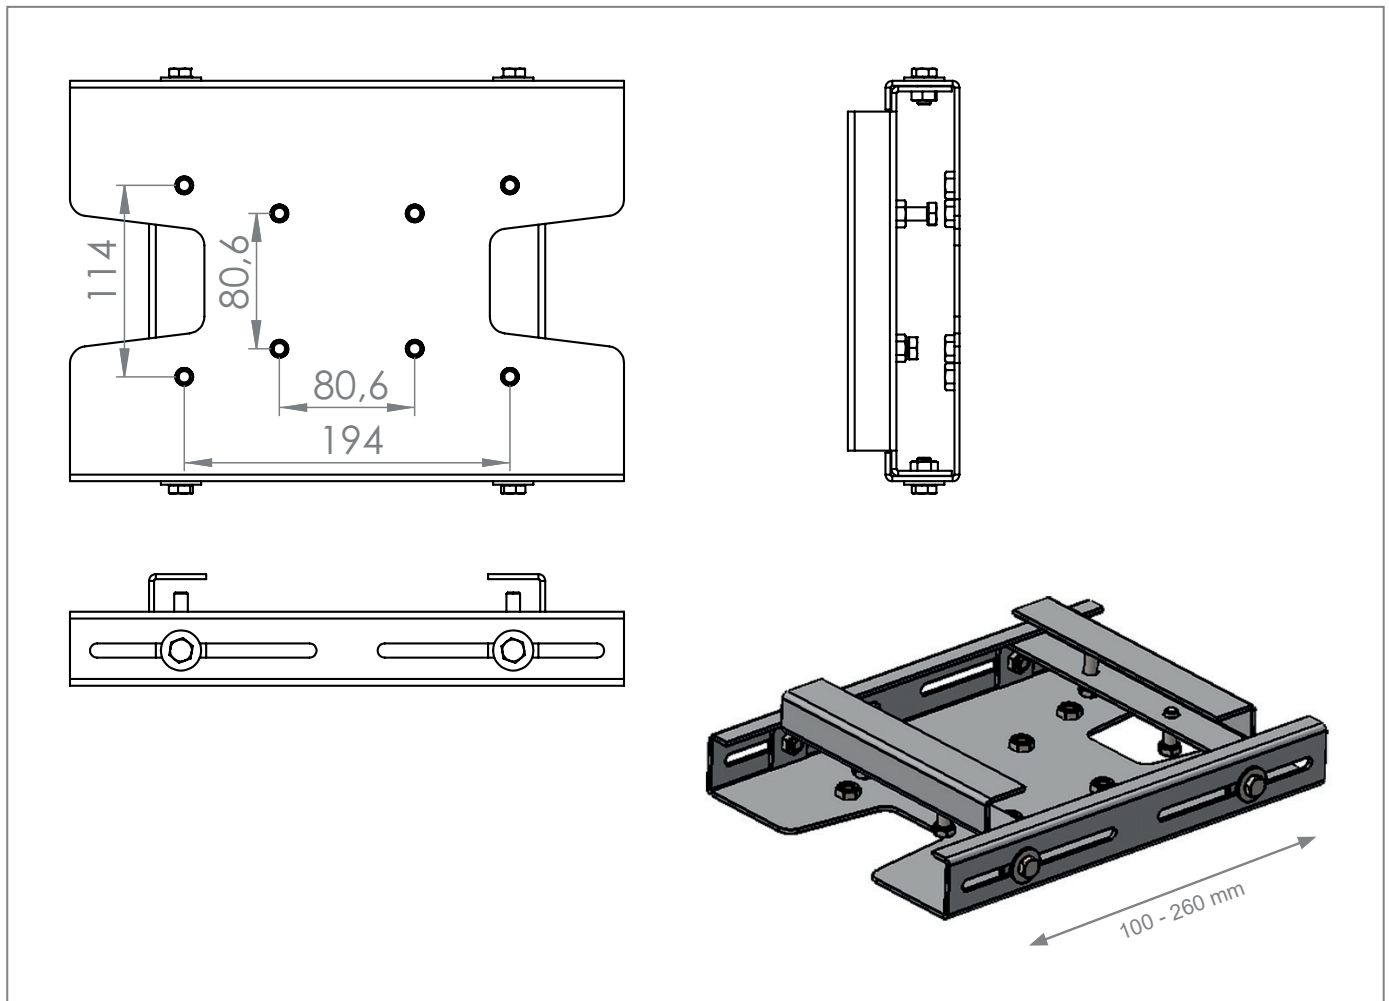

## T-Träger- Adapter

**Art.-Nr.: 1839**

Der als optionales Zubehör für die Deckenhalterungen der M Public Ceilingmount-Serie erhältliche T-Träger-Adapter erlaubt die Aufnahme einer Deckenhalterung für Flachbildschirme zur Anbringung an einem T- oder Doppel-T-Träger.

Der stabil gefertigte Adapter lässt sich in einem Bereich zwischen 100 und 260 mm auf die Breite des Trägers einstellen und sicher fixieren. Die Traglast des verbauten Halterungssystems bleibt dabei in vollem Umfang bestehen.