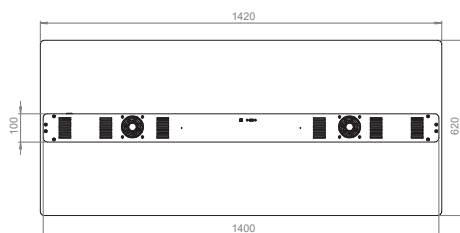

Im Projektfall auch auf Wunschmaß und Kundenvorgabe möglich.

Technische Änderungen vorbehalten

vis-it landscape 49-55“ Indoorstele

Art.-Nr. : 1915

- Indoorstele für Bildschirme mit 49 - 55“ / 124 -140 cm Bildschirmdiagonale
- Gesamthöhe inkl. Bodenplatte: 2020 mm
- Standfläche: B 1420 x T 620 mm
- Eigengewicht: 149 kg
- innenliegende Kabelführung
- integrierte Mehrfachsteckerleiste

- Farbe: nach RAL auf Wunsch
- abschließbar
- Staufach für Mini-PC oder andere Gerätschaften
- aktive Lüftung

Optional:

- Scheibe vor dem Screen
- WLAN-Antenne
- Touch

Bitte beachten!

- Max. Displaybreite: 1310 mm
- Max. Abstand von Bildmitte: 655 mm
- Max. Displaytiefe ohne Frontscheibe: 68 mm
- Max. Displaytiefe mit Frontscheibe: 52 mm
- Max. Displaytiefe mit Frontscheibe+Pcap: 48 mm