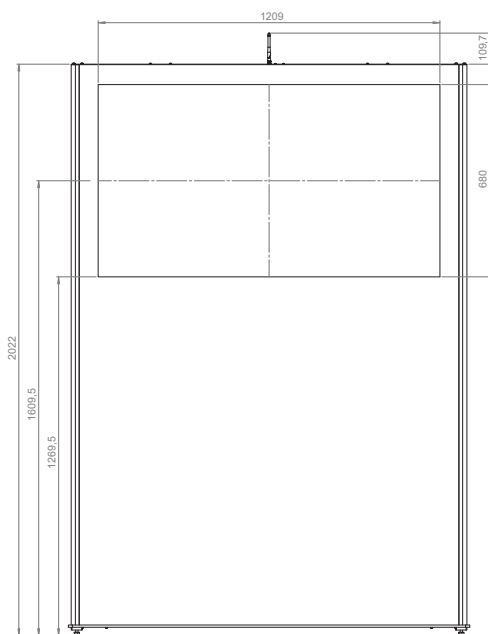

Im Projektfall auch auf Wunschmaß und Kundenvorgabe möglich.

Technische Änderungen vorbehalten

vis-it landscape 49-55“ Indoorstele

Art.-Nr. : 1915

- Indoorstele für Bildschirme mit 49 - 55“ / 124 -140 cm Bildschirmdiagonale
- Gesamthöhe inkl. Bodenplatte: 2020 mm
- Standfläche: B 1420 x T 620 mm
- Eigengewicht: 149 kg
- innenliegende Kabelführung
- integrierte Mehrfachsteckerleiste

- Farbe: nach RAL auf Wunsch
- abschließbar
- Staufach für Mini-PC oder andere Gerätschaften
- aktive Lüftung

Optional:

- Scheibe vor dem Screen
- WLAN-Antenne
- Touch

Bitte beachten!

- Max. Displaybreite: 1310 mm
- Max. Abstand von Bildmitte: 655 mm
- Max. Displaytiefe ohne Frontscheibe: 68 mm
- Max. Displaytiefe mit Frontscheibe: 52 mm
- Max. Displaytiefe mit Frontscheibe+Pcap: 48 mm