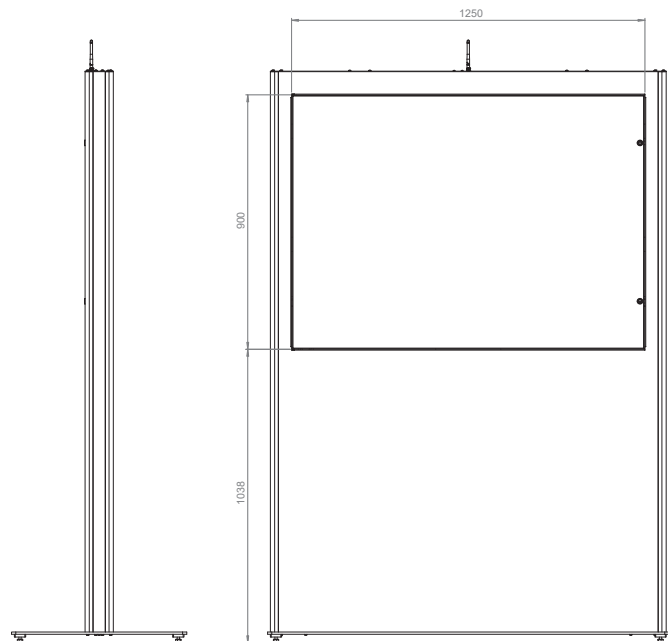

Im Projektfall auch auf Wunschmaß und Kundenvorgabe möglich.

Technische Änderungen vorbehalten

vis-it landscape 49-55“ Indoorstele

Art.-Nr. : 1915

- Indoorstele für Bildschirme mit 49 - 55“ / 124 -140 cm Bildschirmdiagonale
- Gesamthöhe inkl. Bodenplatte: 2020 mm
- Standfläche: B 1420 x T 620 mm
- Eigengewicht: 149 kg
- innenliegende Kabelführung
- integrierte Mehrfachsteckerleiste

- Farbe: nach RAL auf Wunsch
- abschließbar
- Staufach für Mini-PC oder andere Gerätschaften
- aktive Lüftung

Optional:

- Scheibe vor dem Screen
- WLAN-Antenne
- Touch

Bitte beachten!

- Max. Displaybreite: 1310 mm
- Max. Abstand von Bildmitte: 655 mm
- Max. Displaytiefe ohne Frontscheibe: 68 mm
- Max. Displaytiefe mit Frontscheibe: 52 mm
- Max. Displaytiefe mit Frontscheibe+Pcap: 48 mm