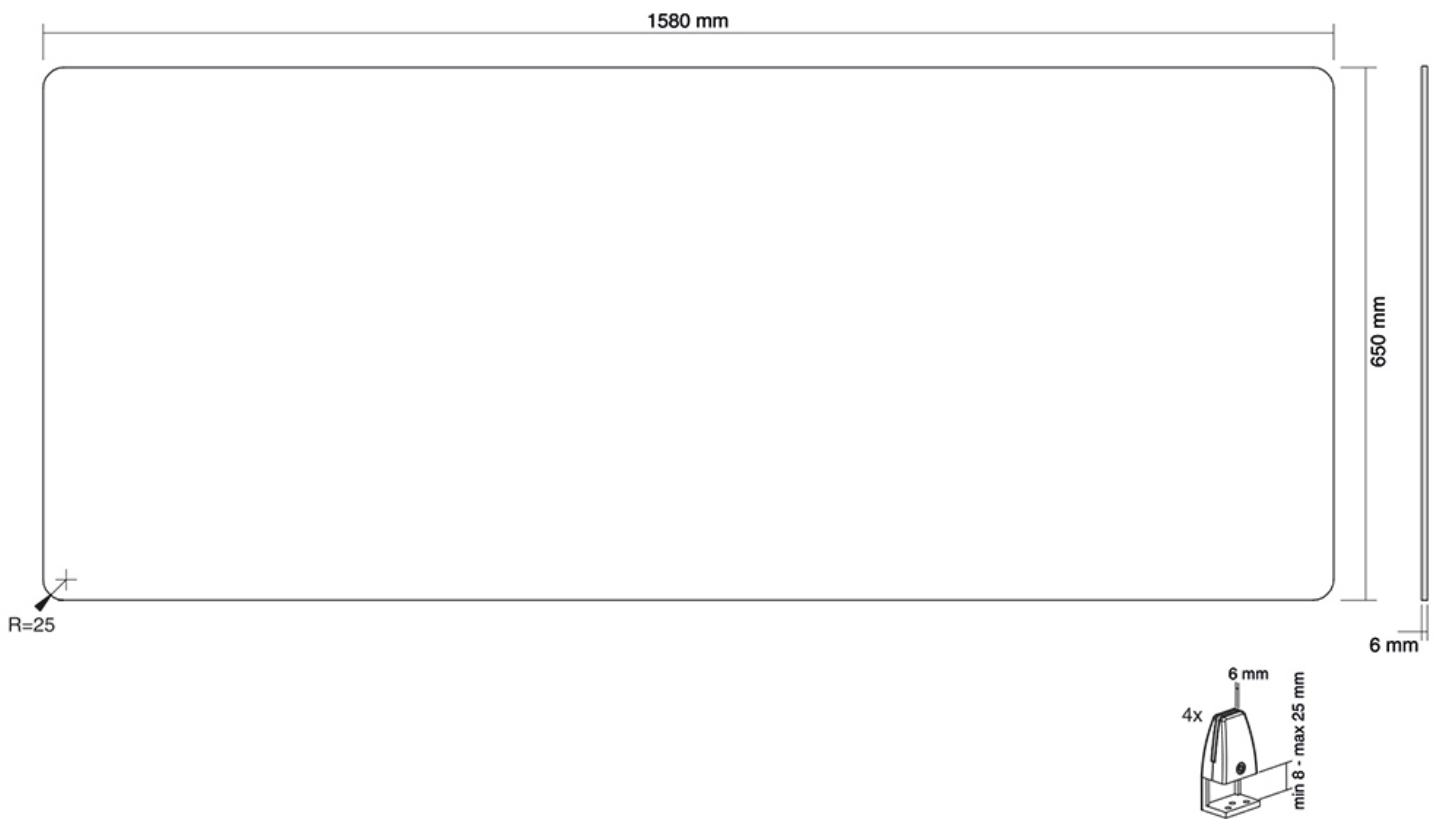

NS-GLSPROTECT160 NEOMOUNTS TRANSPARENTER

Neomounts