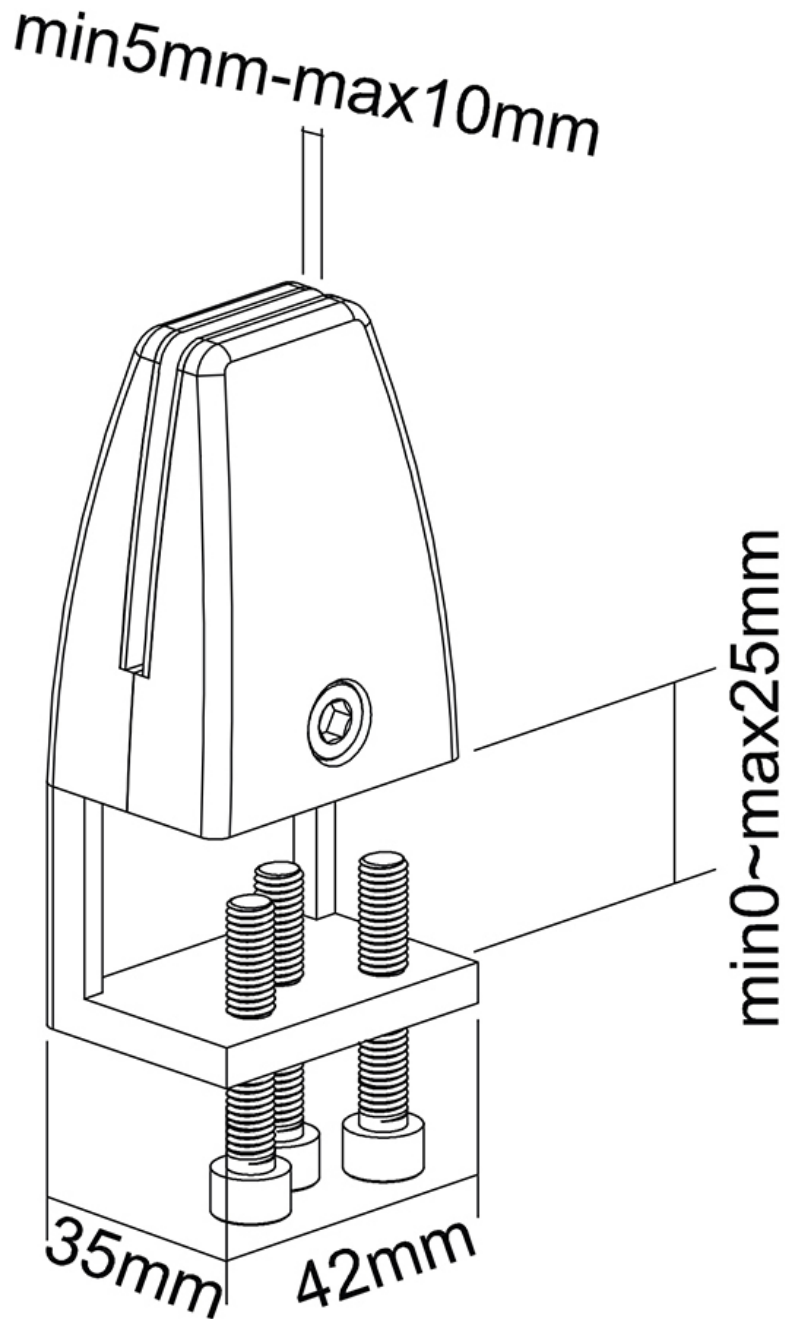

NS-CLMP25BLACK

NEOMOUNTS KLEMMENSATZ FÜR

Neomounts