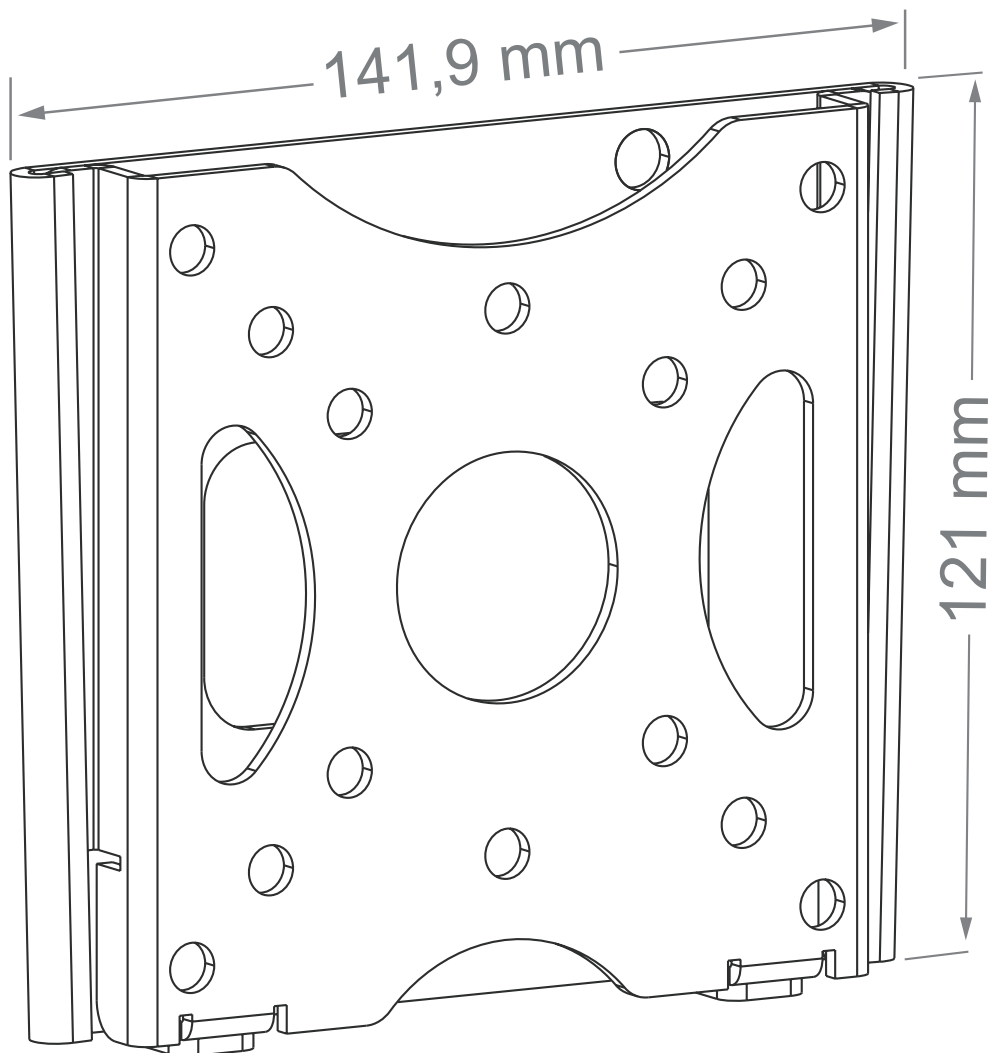

BL Fixed 100 **starre Wandhalterung**

Art.-Nr.: 8411

Die Wandhalterung BL Fixed 100 ist ein starrer Wandhalter, welcher sich durch seine extrem simple Konstruktion auszeichnet.

Dank des zweiteiligen Aufbaus bzw. des Einsteck-Systems und der eingebauten Wasserwaage ist die Installation schnell und präzise (- inkl. Aushängesicherung).

Flachbildschirme von 15 bis 24" | 38 - 61 cm können montiert werden. Die universelle VESA-Norm wird da-

bei von VESA 50 x 50 mm bis maximal VESA 100 x 100 mm unterstützt.

Die extra flache Halterung ist schlag- und kratzfest schwarz pulverbeschichtet und nimmt durch den geringen Wandabstand von gerade einmal 14 mm sehr wenig Platz ein.

Die maximale Traglast liegt bei 25 kg.

BL Fixed 100 starre Wandhalterung

Art.-Nr.: 8411

- für Flachbildschirme von 15 - 24" | 38 - 61 cm
- Landscape- oder Portrait-Ausrichtung
- inkl. Universalaufnahme,
VESA 50 × 50 mm, 75 × 75 mm, 100 × 100 mm
- 14 mm Wandabstand
- inkl. integrierter Wasserwaage
- Farbe: schwarz
- schlag- und kratzfest pulverbeschichtet
- Traglast bis 25 kg