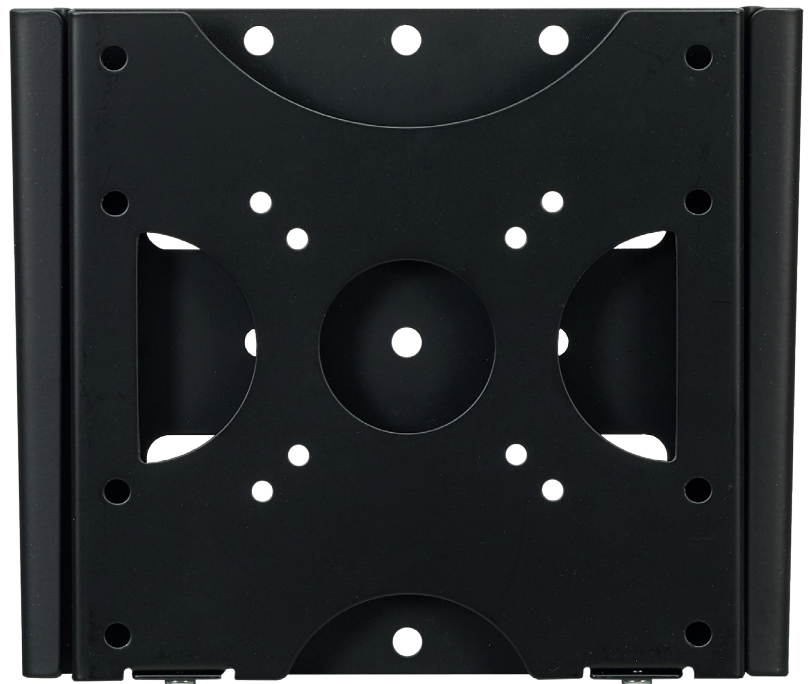

BL Fixed 200 **starre Wandhalterung**

Art.-Nr.: 8412

Die Wandhalterung BL Fixed 200 ist ein starrer Wandhalter, welcher sich durch seine extrem simple Konstruktion auszeichnet.

Dank des zweiteiligen Aufbaus bzw. des Einsteck-Systems und der eingebauten Wasserwaage ist die Installation schnell und präzise (- inkl. Aushängesicherung).

Flachbildschirme von 15 bis 32" | 38 - 81 cm können montiert werden. Die universelle VESA-Norm wird da-

bei von VESA 75 x 75 mm bis maximal VESA 200 x 200 mm unterstützt.

Die extra flache Halterung ist schlag- und kratzfest schwarz pulverbeschichtet und nimmt durch den geringen Wandabstand von gerade einmal 19 mm sehr wenig Platz ein.

Die maximale Traglast liegt bei 30 kg.

BL Fixed 200

starre Wandhalterung

Art.-Nr.: 8412

- für Flachbildschirme von 15 - 32" | 38 - 81 cm
- Landscape- oder Portrait-Ausrichtung
- inkl. Universalaufnahme, VESA 75 × 75 mm, 100 × 100 mm, 200 × 100 mm oder 200 × 200 mm
- 19 mm Wandabstand
- inkl. integrierter Wasserwaage
- Farbe: schwarz
- schlag- und kratzfest pulverbeschichtet
- Traglast bis 30 kg