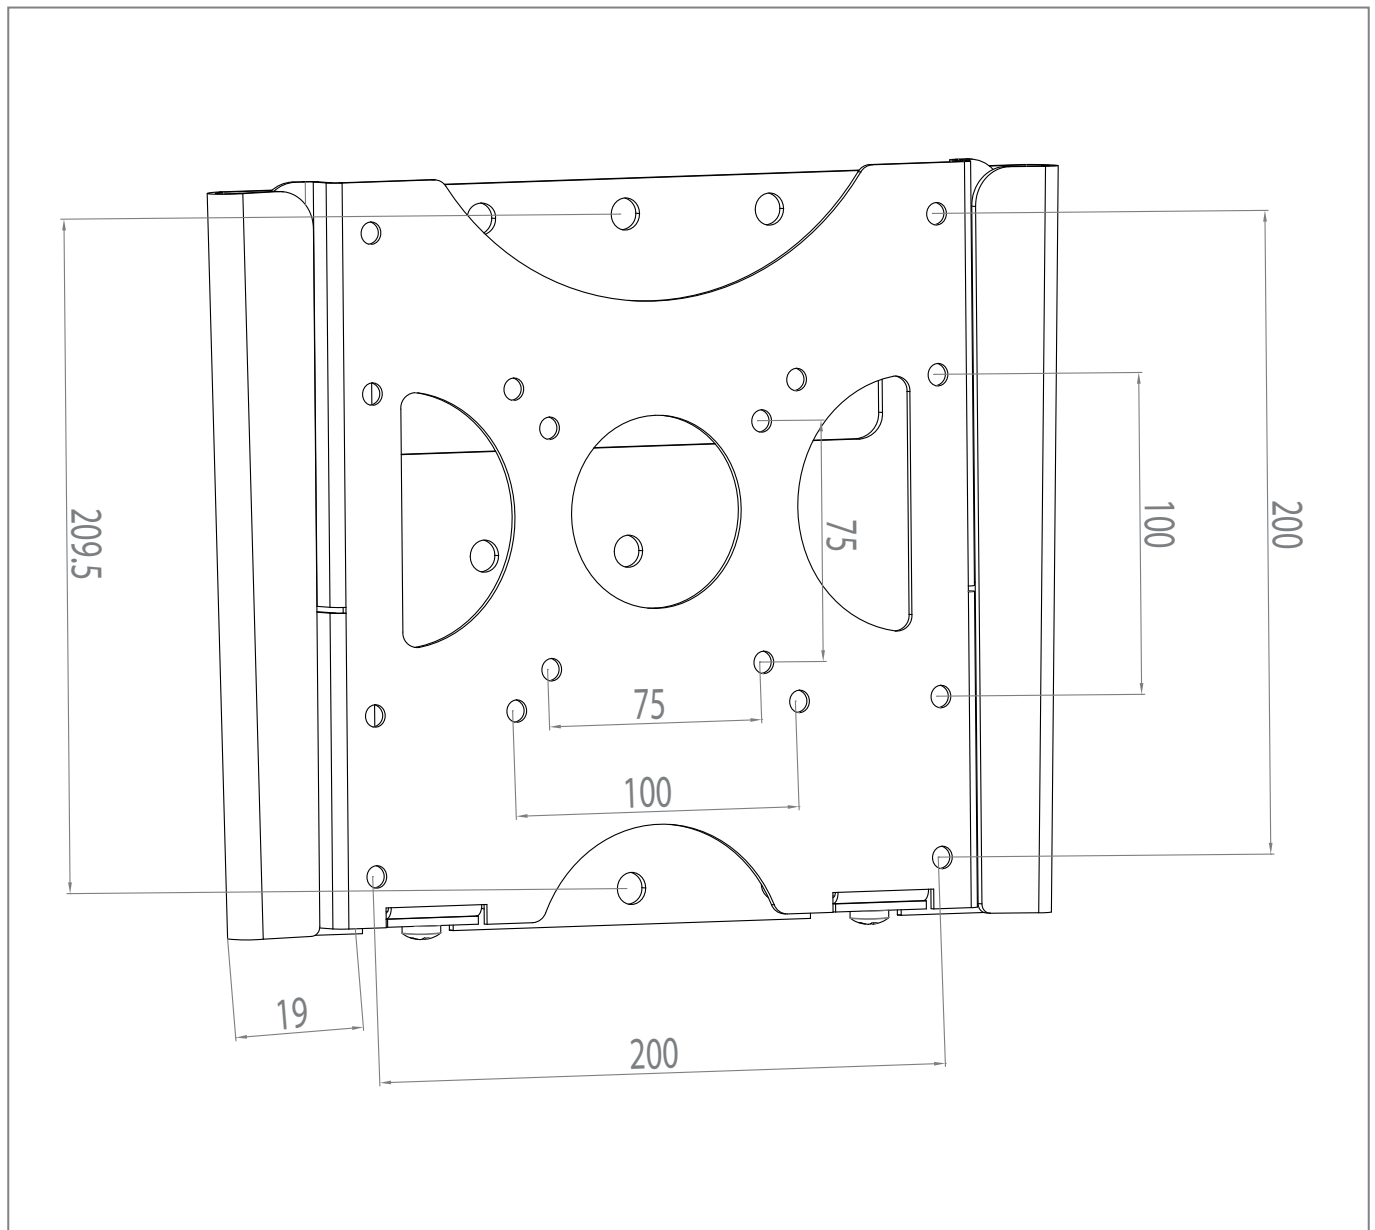

BL Fixed 200 **starre Wandhalterung**

Art.-Nr.: 8412

Die Wandhalterung BL Fixed 200 ist ein starrer Wandhalter, welcher sich durch seine extrem simple Konstruktion auszeichnet.

Dank des zweiteiligen Aufbaus bzw. des Einsteck-Systems und der eingebauten Wasserwaage ist die Installation schnell und präzise (- inkl. Aushängesicherung).

Flachbildschirme von 15 bis 32" | 38 - 81 cm können montiert werden. Die universelle VESA-Norm wird da-

bei von VESA 75 x 75 mm bis maximal VESA 200 x 200 mm unterstützt.

Die extra flache Halterung ist schlag- und kratzfest schwarz pulverbeschichtet und nimmt durch den geringen Wandabstand von gerade einmal 19 mm sehr wenig Platz ein.

Die maximale Traglast liegt bei 30 kg.

BL Fixed 200

starre Wandhalterung

Art.-Nr.: 8412

- für Flachbildschirme von 15 - 32" | 38 - 81 cm
- Landscape- oder Portrait-Ausrichtung
- inkl. Universalaufnahme, VESA 75 × 75 mm, 100 × 100 mm, 200 × 100 mm oder 200 × 200 mm
- 19 mm Wandabstand
- inkl. integrierter Wasserwaage
- Farbe: schwarz
- schlag- und kratzfest pulverbeschichtet
- Traglast bis 30 kg