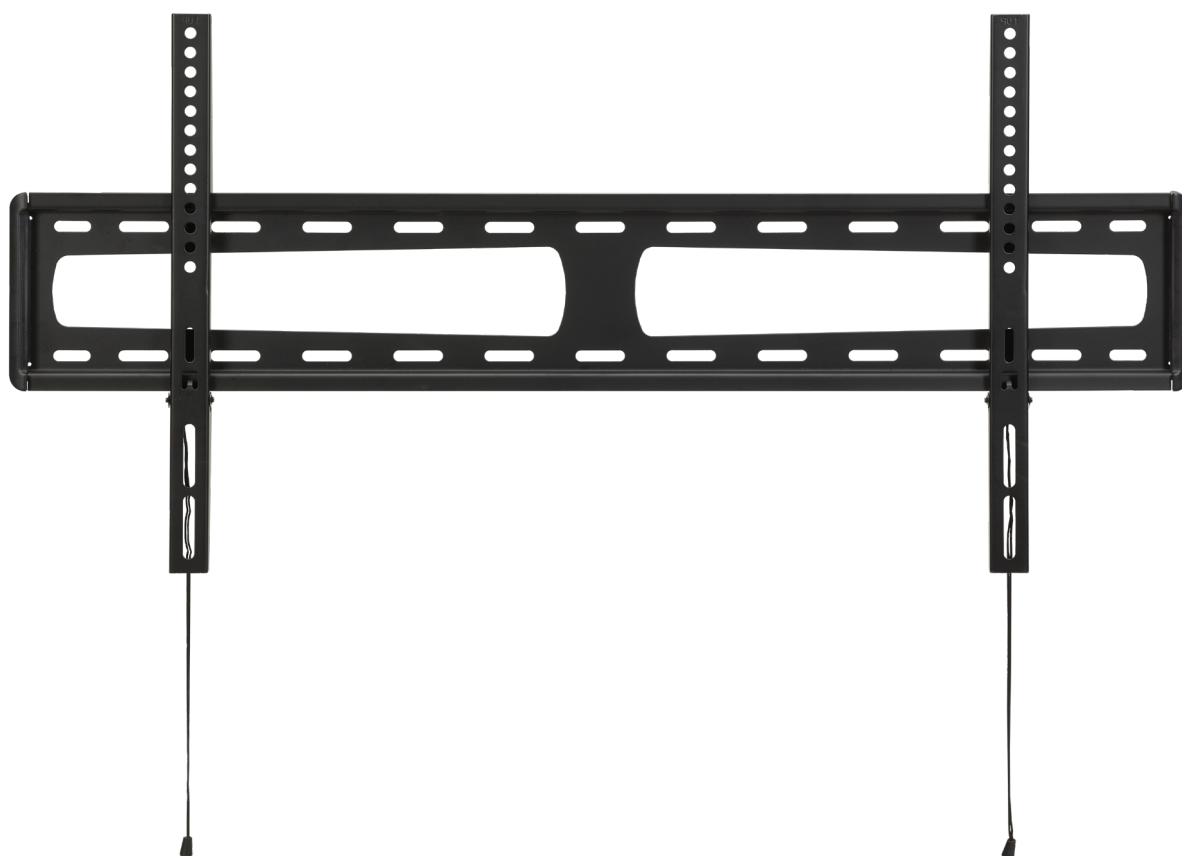

## **BL Fixed 800** **starre Wandhalterung**

**Art.-Nr.: 8414**

Der Artikel BL Fixed 800 ist ein starrer Wandhalter, welcher sich durch sein schlankes, aber gleichzeitig stabiles Design auszeichnet.

Flachbildschirme von 46 - 65" | 116 - 165 cm können montiert werden. Die universelle VESA-Norm wird dabei bis maximal VESA 800 x 600 mm unterstützt.

Eine integrierte Wasserwaage sorgt für eine einfache und exakt waagerechte Installation.

Die flache Halterung ist schlag- und kratzfest schwarz pulverbeschichtet und nimmt durch den geringen Wandabstand von gerade 22 mm wenig Platz ein.

Ein ausgeklügeltes Klicksystem mit Entriegelungsfunktion ermöglicht einen sicheren Halt und eine schnelle Montage.

Die Schnellspannungseile lassen sich mittels eines Magneten hinter dem Bildschirm platzieren und können bei Bedarf leicht nach unten gezogen werden, um den TV von der Wandplatte für Kabelzugang zu entsperren.

## BL Fixed 800 starre Wandhalterung

Art.-Nr.: 8414

- für Flachbildschirme von 46 - 65" | 116 - 165 cm
- Landscape-Ausrichtung
- inkl. Universalaufnahme, max. VESA 800 x 600 mm,
- 22 mm Wandabstand
- inkl. integrierter Wasserwaage
- inkl. Schnellspannzugseil - über integrierte Magnete an der Halterung arretierbar
- Farbe: schwarz
- schlag- und kratzfest pulverbeschichtet
- Traglast bis 60 kg