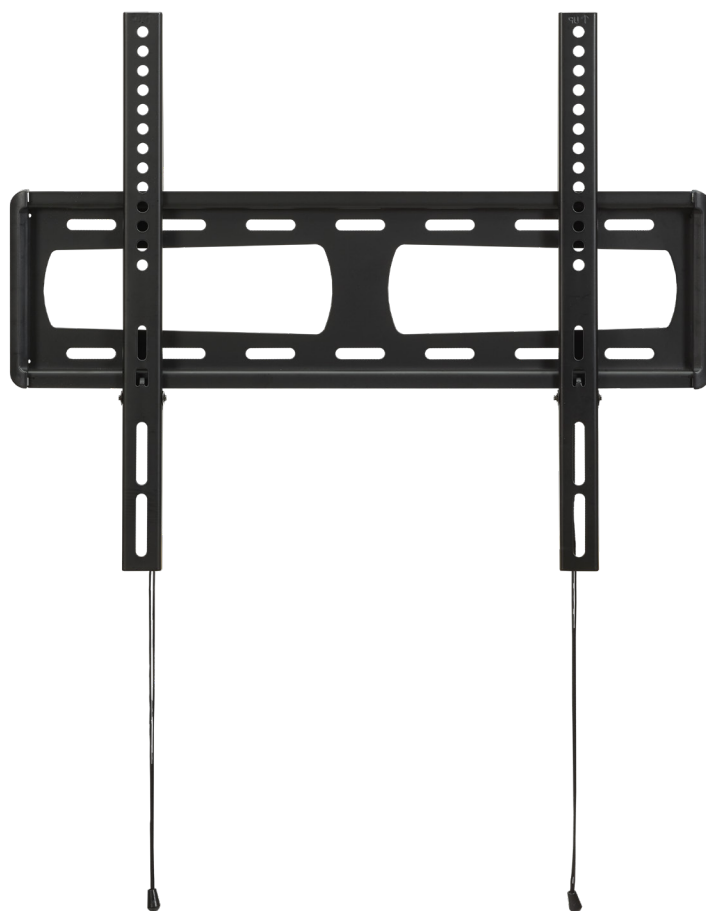

BL Fixed 400

starre Wandhalterung

Art.-Nr.: 8413

Der Artikel BL Fixed 400 ist ein starrer Wandhalter, welcher sich durch sein schlankes, aber gleichzeitig stabiles Design auszeichnet.

Flachbildschirme von 32 - 46" | 81 - 116 cm können montiert werden. Die universelle VESA-Norm wird dabei bis maximal VESA 400 x 400 mm unterstützt.

Eine integrierte Wasserwaage sorgt für eine einfache und exakt waagerechte Installation.

Die flache Halterung ist schlag- und kratzfest schwarz pulverbeschichtet und nimmt durch den geringen Wandabstand von gerade 22 mm wenig Platz ein.

Ein ausgeklügeltes Klicksystem mit Entriegelungsfunktion ermöglicht einen sicheren Halt und eine schnelle Montage.

Die Schnellspannzugseile lassen sich mittels eines Magneten hinter dem Bildschirm platzieren und können bei Bedarf leicht nach unten gezogen werden, um den TV von der Wandplatte für Kabelzugang zu entsperren.

Die maximale Traglast liegt bei 40 kg.

BL Fixed 400 starre Wandhalterung

Art.-Nr.: 8413

- für Flachbildschirme von 32 - 46" | 81 - 116 cm
- Landscape-oder Portrait-Ausrichtung
- inkl. Universalaufnahme, max. VESA 400 x 400 mm,
- 22 mm Wandabstand
- inkl. integrierter Wasserwaage
- inkl. Schnellspannzugseil - über integrierte Magnete an der Halterung arretierbar
- Farbe: schwarz
- schlag- und kratzfest pulverbeschichtet
- Traglast bis 40 kg