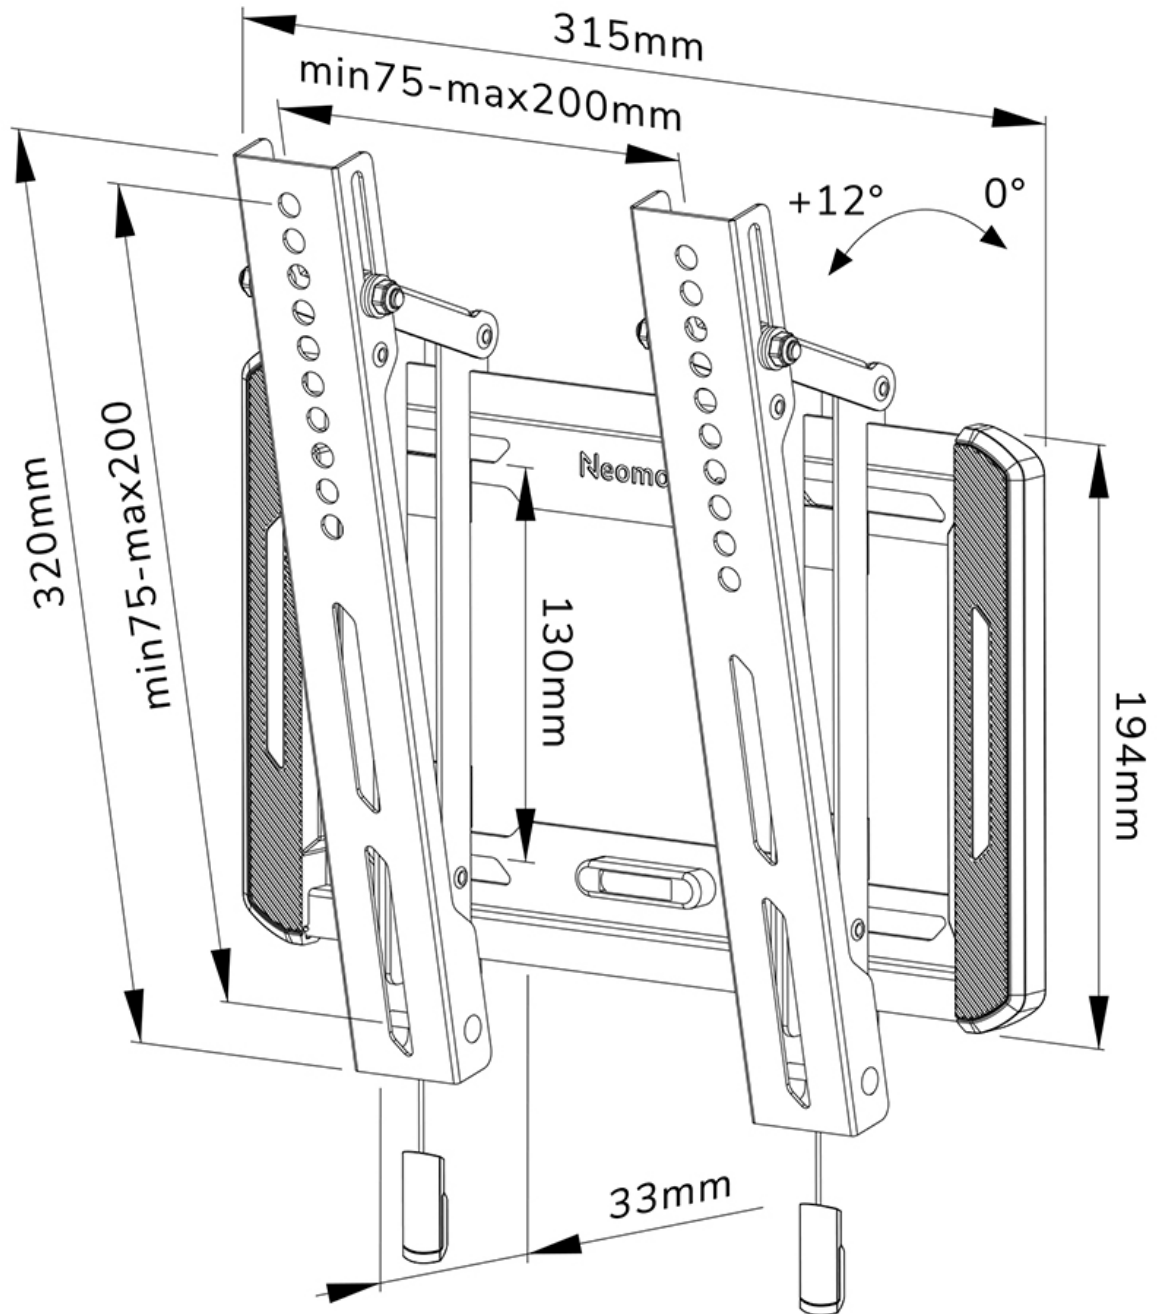

WL35-550BL12

NEOMOUNTS TV-WANDHALTERUNG

Neomounts