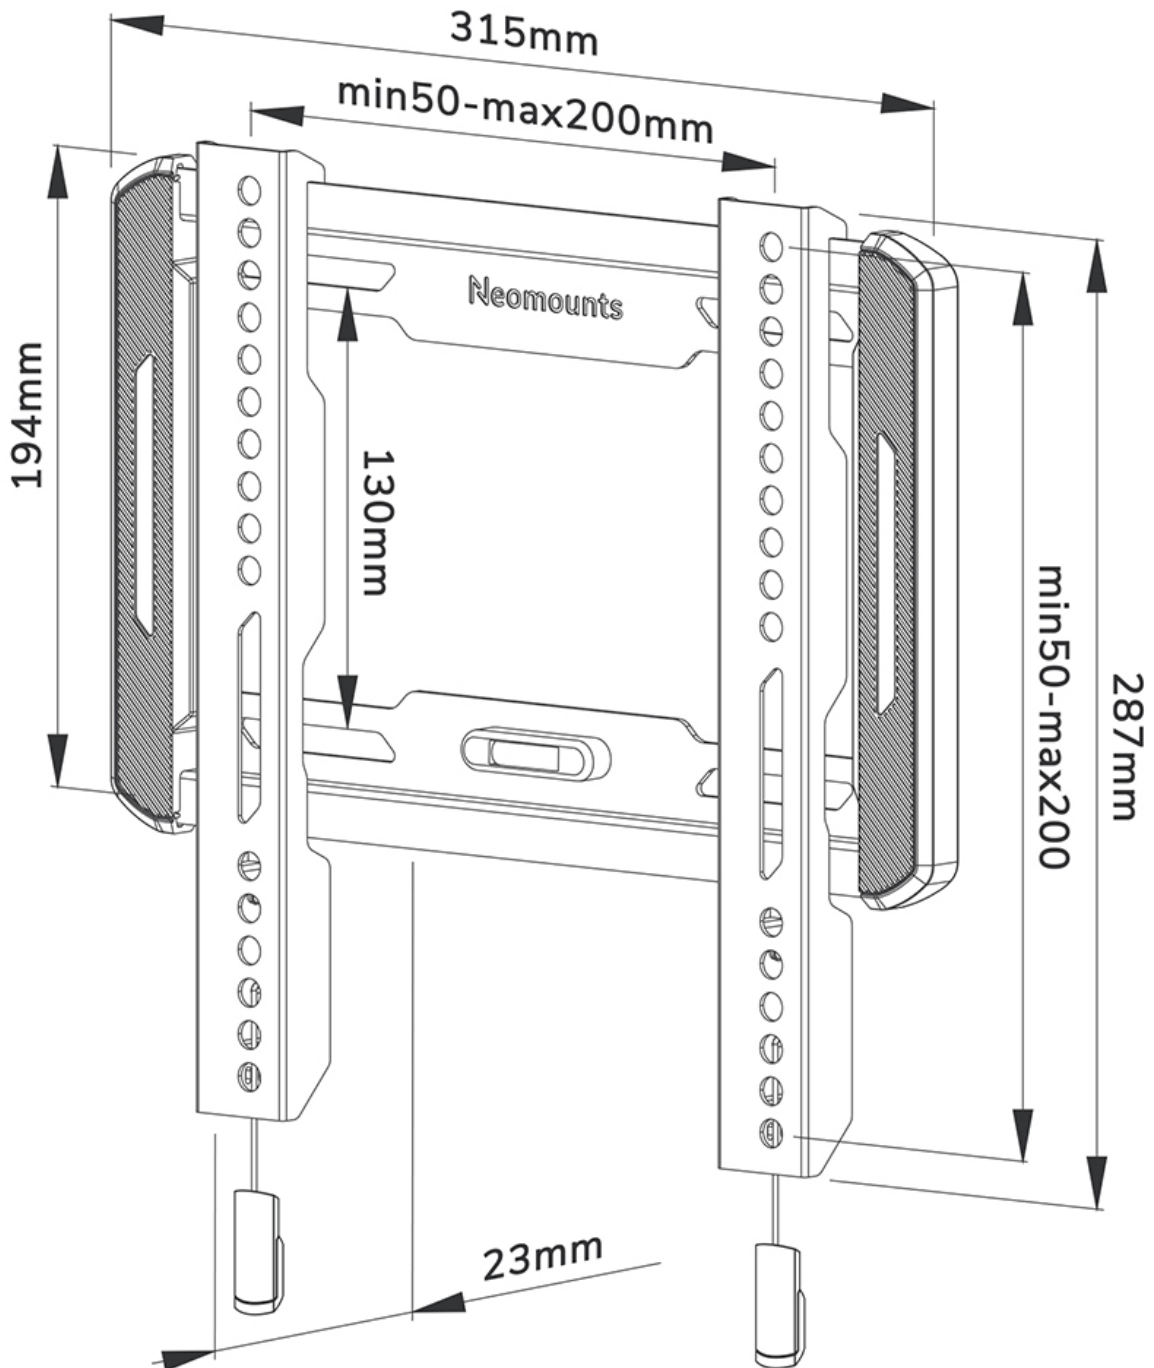

WL30-550BL12

NEOMOUNTS TV-WANDHALTERUNG

Neomounts