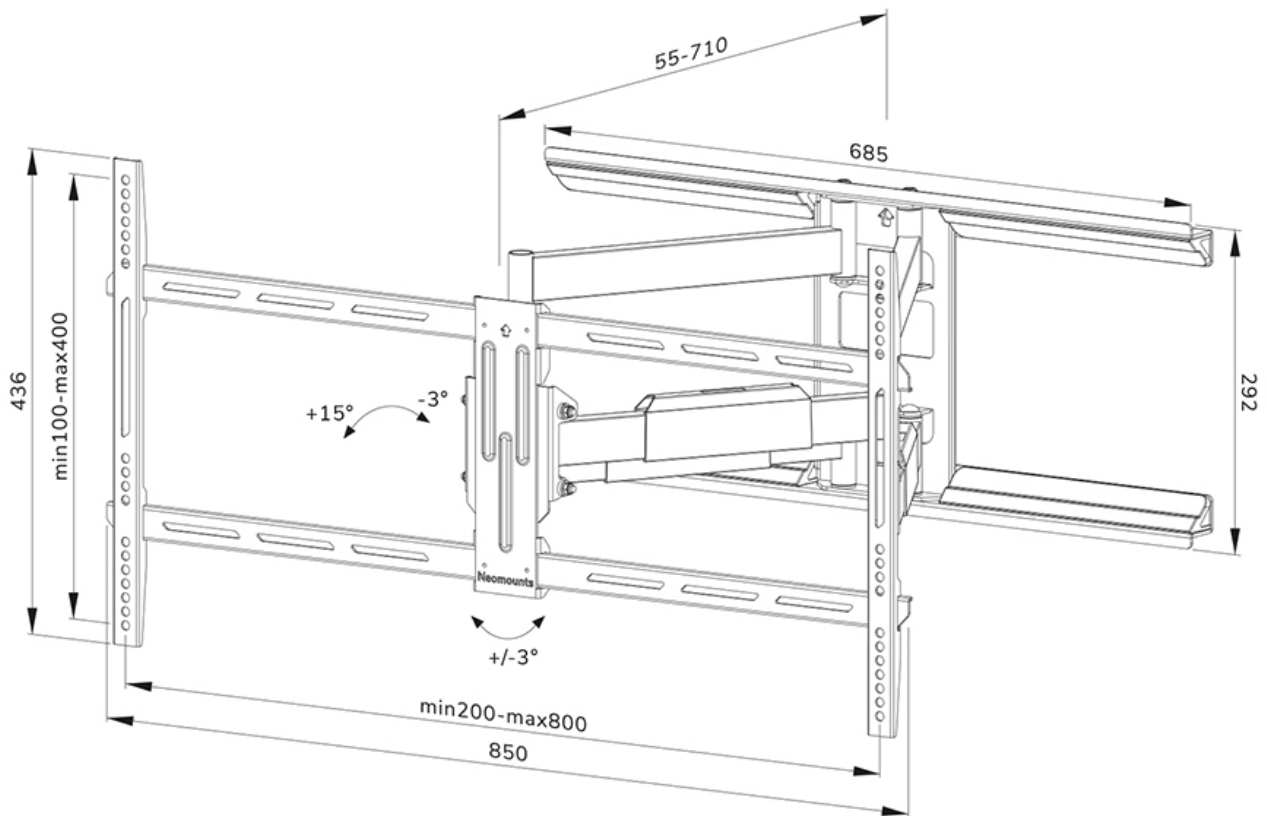

FUNKTIONALITÄT

Typ	Voll beweglich Neigen Schwenken
Abschließbar	Nicht abschließbar
Neigung (Grad)	+15°, -3°
Schwenkbereich (Grad)	54°
Rotation (Grad)	+3°, -3°
Höhe	43,6 cm
Breite	85 cm
Tiefe	5,5 cm

INFORMATIONEN

Neomounts

Neomounts

Neomounts WL40-550BL18 voll bewegliche Wandhalterung für 43-75" Bildschirme - Schwarz

Die Neomounts WL40-550BL18 LEVEL ist eine voll bewegliche Wandhalterung für Flachbildschirme bis 75" und einer maximalen Belastbarkeit von 45 kg. Die vielseitige Neig- (18°) und Schwenk- (54°) Technologie ermöglicht es Ihnen, den optimalen Betrachtungswinkel einzustellen. Die Halterung kann für die perfekte Installation nivelliert werden.

Die LEVEL-550 Wandhalterung hat eine Tiefe von 5,5-71 cm und eignet sich für Bildschirme mit VESA-Lochmuster 200x100 bis 800x400 mm.

Die WL40-550BL18 verfügt über ein raffiniertes Easy-Release-System, mit dem Sie den Fernseher im Handumdrehen befestigen können. Die Halterung ist mit einem Kabelmanagement ausgestattet, um lose Kabel auf der Rückseite des Bildschirms zu sichern.

WL40-550BL18

NEOMOUNTS TV-WANDHALTERUNG

Neomounts

Measuring unit: mm