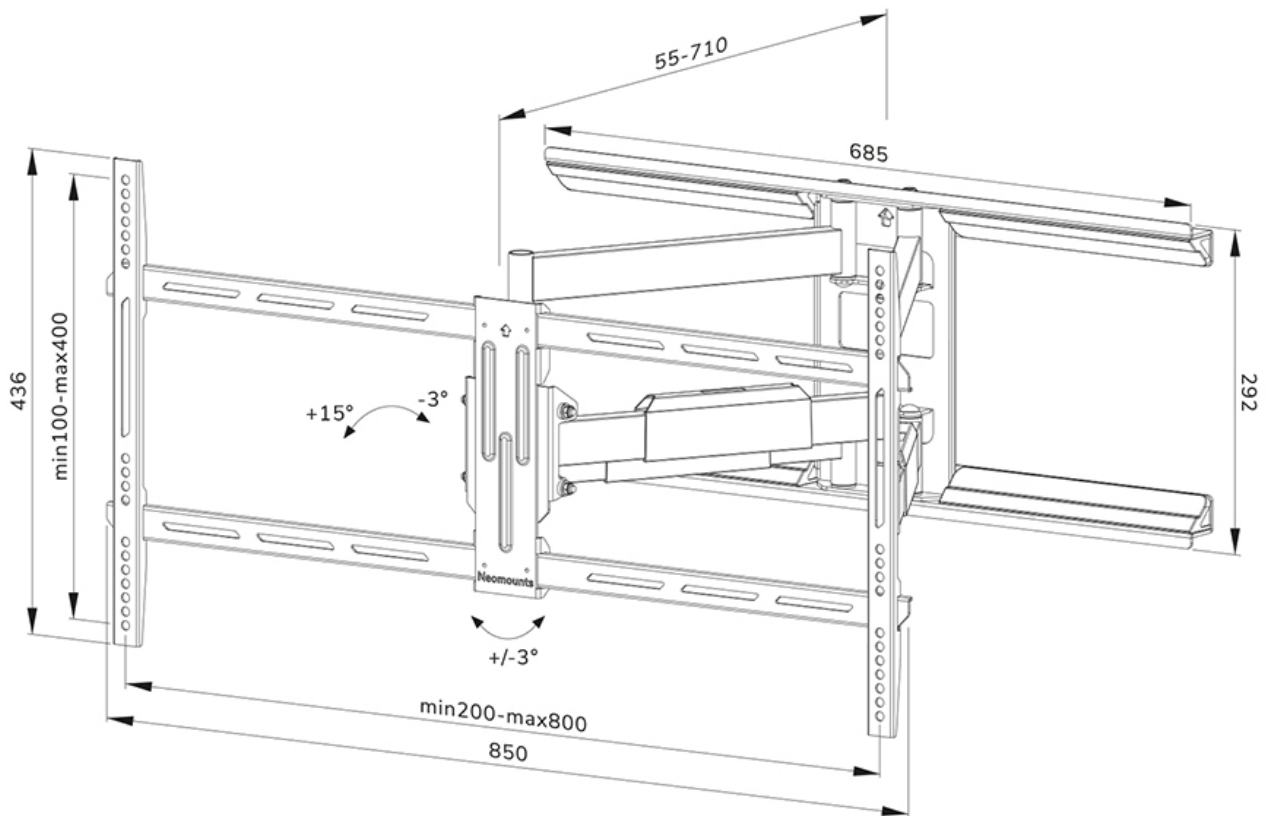

#### FUNKTIONALITÄT

Typ	Voll beweglich Neigen Schwenken
Abschließbar	Nicht abschließbar
Neigung (Grad)	+15°, -3°
Schwenkbereich (Grad)	54°
Rotation (Grad)	+3°, -3°
Höhe	43,6 cm
Breite	85 cm
Tiefe	5,5 cm

### Neomounts WL40-550BL18 voll bewegliche Wandhalterung für 43-75" Bildschirme - Schwarz

Die Neomounts WL40-550BL18 LEVEL ist eine voll bewegliche Wandhalterung für Flachbildschirme bis 75" und einer maximalen Belastbarkeit von 45 kg. Die vielseitige Neig- (18°) und Schwenk- (54°) Technologie ermöglicht es Ihnen, den optimalen Betrachtungswinkel einzustellen. Die Halterung kann für die perfekte Installation nivelliert werden.

Die LEVEL-550 Wandhalterung hat eine Tiefe von 5,5-71 cm und eignet sich für Bildschirme mit VESA-Lochmuster 200x100 bis 800x400 mm.

Die WL40-550BL18 verfügt über ein raffiniertes Easy-Release-System, mit dem Sie den Fernseher im Handumdrehen befestigen können. Die Halterung ist mit einem Kabelmanagement ausgestattet, um lose Kabel auf der Rückseite des Bildschirms zu sichern.

WL40-550BL18

NEOMOUNTS TV-WANDHALTERUNG

Neomounts

Measuring unit: mm